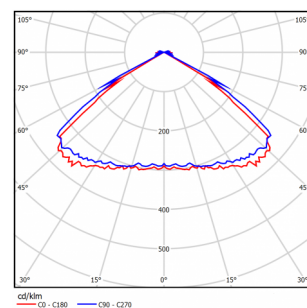

LL-DS-040-D40-1104-BR-e-Ex

(арт. 71608041021052)

Параметр	Значение
Мощность	40 Вт
Цветовая температура	4000 К
Световой поток	5 000 лм
CRI	70
Степень защиты	IP66
Тип крепления	BR
Тип вводного отделения	e
Габариты ДхШхВ	380x135x135 мм
Индивидуальная упаковка, мм	145x221x382 мм
Масса нетто/брутто, кг	3.2 / 3.6 кг
Маркировка взрывозащиты	1Ex e(d) mb IIC T4 Gb / Ex tb IIIC T135°C Db IP66
Напряжение	176-264 В
Частота	50 Гц
Коэффициент мощности	>0,92
Диапазон рабочих температур	-40...45 °С
Класс защиты от поражения электрическим током	I
Ресурс работы светильника	> 50 000 час