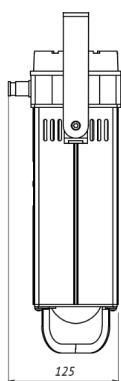

LL-DS-040-D40-1104-BR-e-Ex

(арт. 71608041021052)

Параметр	Значение
Мощность	40 Вт
Цветовая температура	4000 К
Световой поток	5 000 лм
CRI	70
Степень защиты	IP66
Тип крепления	BR
Тип вводного отделения	e
Габариты ДхШхВ	380x135x135 мм
Индивидуальная упаковка, мм	145x221x382 мм
Масса нетто/брутто, кг	3.2 / 3.6 кг
Маркировка взрывозащиты	1Ex e(d) mb IIC T4 Gb / Ex tb IIIC T135°C Db IP66
Напряжение	176-264 В
Частота	50 Гц
Коэффициент мощности	>0,92
Диапазон рабочих температур	-40...45 °С
Класс защиты от поражения электрическим током	I
Ресурс работы светильника	> 50 000 час