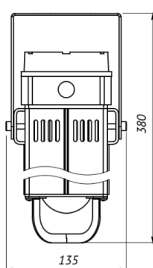

LL-DS-040-D40-1104-BR-e-Ex

(арт. 71608041021052)

Параметр	Значение
Мощность	40 Вт
Цветовая температура	4000 К
Световой поток	5 000 лм
CRI	70
Степень защиты	IP66
Тип крепления	BR
Тип вводного отделения	e
Габариты ДхШхВ	380x135x135 мм
Индивидуальная упаковка, мм	145x221x382 мм
Масса нетто/брутто, кг	3.2 / 3.6 кг
Маркировка взрывозащиты	1Ex e(d) mb IIC T4 Gb / Ex tb IIIC T135°C Db IP66
Напряжение	176-264 В
Частота	50 Гц
Коэффициент мощности	>0,92
Диапазон рабочих температур	-40...45 °С
Класс защиты от поражения электрическим током	I
Ресурс работы светильника	> 50 000 час