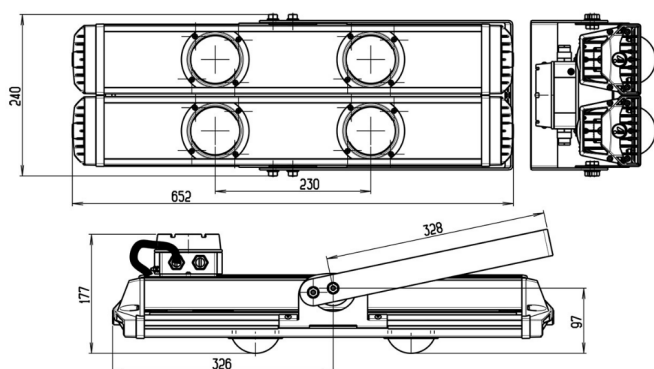

LL-DS-220

(арт. 71607061032051)

Параметр	Значение
Мощность	200 Вт
Цветовая температура	5 000 К
Световой поток	24000 лм
CRI	70
Степень защиты	IP66
Тип крепления	BR
Тип вводного отделения	d
Напряжение	176-264 В
Частота	50 Гц
Коэффициент мощности	>0,92
Диапазон рабочих температур	-40 ... +45 °С
Класс электробезопасности по ГОСТ Р МЭК 60598-1-2011	I
Ресурс работы светильника	> 50 000 час
Габариты ДхШхВ	485x230x180 мм
Индивидуальная упаковка	270x221x582 мм
Масса нетто/брутто	10.1/11.0 кг