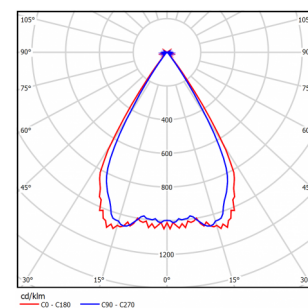

LL-DS-220

(арт. 71607061032051)

Параметр	Значение
Мощность	200 Вт
Цветовая температура	5 000 К
Световой поток	24000 лм
CRI	70
Степень защиты	IP66
Тип крепления	BR
Тип вводного отделения	d
Напряжение	176-264 В
Частота	50 Гц
Коэффициент мощности	>0,92
Диапазон рабочих температур	-40 ... +45 °С
Класс электробезопасности по ГОСТ Р МЭК 60598-1-2011	I
Ресурс работы светильника	> 50 000 час
Габариты ДхШхВ	485x230x180 мм
Индивидуальная упаковка	270x221x582 мм
Масса нетто/брутто	10.1/11.0 кг