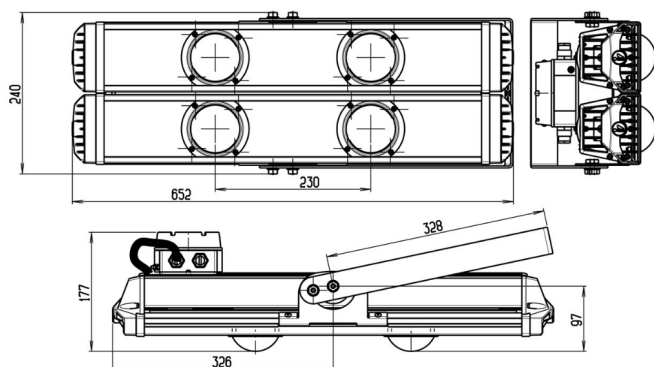

LL-DS-170

(арт. 71606061032081)

Параметр	Значение
Мощность	170 Вт
Цветовая температура	5 000 К
Световой поток	21200 лм
CRI	70
Степень защиты	IP66
Тип крепления	SC
Тип вводного отделения	d
Напряжение	176-264 В
Частота	50 Гц
Коэффициент мощности	>0,92
Диапазон рабочих температур	-40 ... +45 °С
Класс электробезопасности по ГОСТ Р МЭК 60598-1-2011	I
Ресурс работы светильника	> 50 000 час
Габариты ДхШхВ	485x230x180 мм
Индивидуальная упаковка	145x221x582 мм
Масса нетто/брутто	10.1/11.0 кг