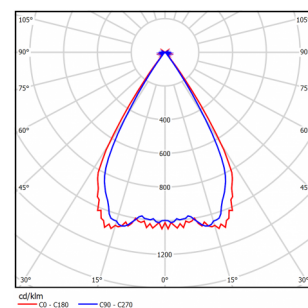

LL-DS-170

(арт. 71606061032081)

Параметр	Значение
Мощность	170 Вт
Цветовая температура	5 000 К
Световой поток	21200 лм
CRI	70
Степень защиты	IP66
Тип крепления	SC
Тип вводного отделения	d
Напряжение	176-264 В
Частота	50 Гц
Коэффициент мощности	>0,92
Диапазон рабочих температур	-40 ... +45 °С
Класс электробезопасности по ГОСТ Р МЭК 60598-1-2011	I
Ресурс работы светильника	> 50 000 час
Габариты ДхШхВ	485x230x180 мм
Индивидуальная упаковка	145x221x582 мм
Масса нетто/брутто	10.1/11.0 кг