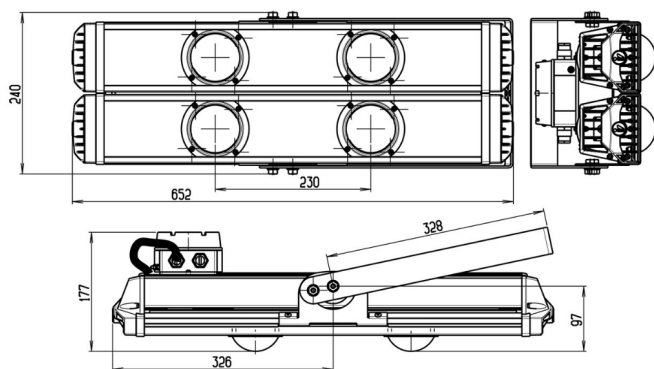

# LL-DS-170

(арт. 71606061022082)

Параметр	Значение
Мощность	170 Вт
Цветовая температура	5 000 К
Световой поток	21200 лм
CRI	70
Степень защиты	IP66
Тип крепления	SC
Тип вводного отделения	e
Напряжение	176-264 В
Частота	50 Гц
Коэффициент мощности	>0,92
Диапазон рабочих температур	-40 ... +45 °С
Класс электробезопасности по ГОСТ Р МЭК 60598-1-2011	I
Ресурс работы светильника	> 50 000 час
Габариты ДхШхВ	485x230x180 мм
Индивидуальная упаковка	145x221x582 мм
Масса нетто/брутто	10.1/11.0 кг