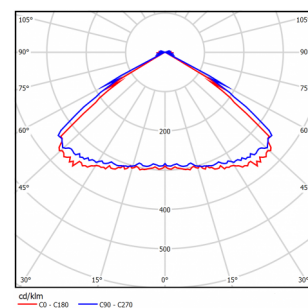

# LL-DS-170

(арт. 71606061022082)

Параметр	Значение
Мощность	170 Вт
Цветовая температура	5 000 К
Световой поток	21200 лм
CRI	70
Степень защиты	IP66
Тип крепления	SC
Тип вводного отделения	e
Напряжение	176-264 В
Частота	50 Гц
Коэффициент мощности	>0,92
Диапазон рабочих температур	-40 ... +45 °С
Класс электробезопасности по ГОСТ Р МЭК 60598-1-2011	I
Ресурс работы светильника	> 50 000 час
Габариты ДхШхВ	485x230x180 мм
Индивидуальная упаковка	145x221x582 мм
Масса нетто/брутто	10.1/11.0 кг