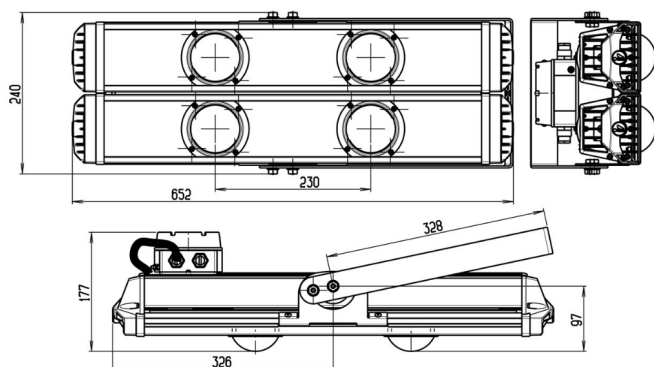

LL-DS-170

(арт. 71606061022081)

Параметр	Значение
Мощность	170 Вт
Цветовая температура	5 000 К
Световой поток	21200 лм
CRI	70
Степень защиты	IP66
Тип крепления	SC
Тип вводного отделения	d
Напряжение	176-264 В
Частота	50 Гц
Коэффициент мощности	>0,92
Диапазон рабочих температур	-40 ... +45 °С
Класс электробезопасности по ГОСТ Р МЭК 60598-1-2011	I
Ресурс работы светильника	> 50 000 час
Габариты ДхШхВ	485x230x180 мм
Индивидуальная упаковка	145x221x582 мм
Масса нетто/брутто	10.1/11.0 кг