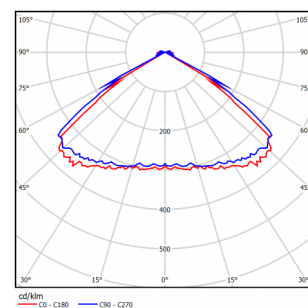

LL-DS-170

(арт. 71606061022081)

Параметр	Значение
Мощность	170 Вт
Цветовая температура	5 000 К
Световой поток	21200 лм
CRI	70
Степень защиты	IP66
Тип крепления	SC
Тип вводного отделения	d
Напряжение	176-264 В
Частота	50 Гц
Коэффициент мощности	>0,92
Диапазон рабочих температур	-40 ... +45 °С
Класс электробезопасности по ГОСТ Р МЭК 60598-1-2011	I
Ресурс работы светильника	> 50 000 час
Габариты ДхШхВ	485x230x180 мм
Индивидуальная упаковка	145x221x582 мм
Масса нетто/брутто	10.1/11.0 кг