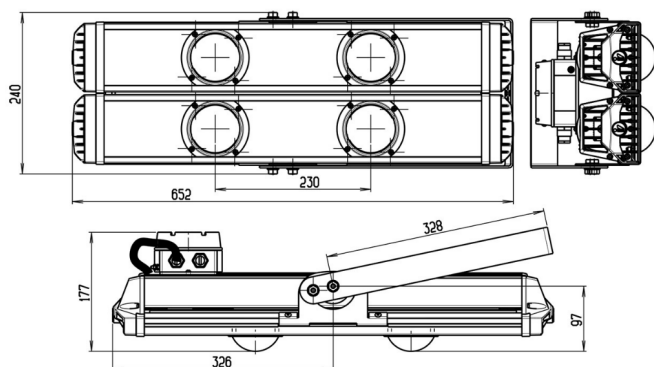

LL-DS-170

(арт. 71606041042051)

Параметр	Значение
Мощность	170 Вт
Цветовая температура	4 000 К
Световой поток	21200 лм
CRI	70
Степень защиты	IP66
Тип крепления	BR
Тип вводного отделения	d
Напряжение	176-264 В
Частота	50 Гц
Коэффициент мощности	>0,92
Диапазон рабочих температур	-40 ... +45 °С
Класс электробезопасности по ГОСТ Р МЭК 60598-1-2011	I
Ресурс работы светильника	> 50 000 час
Габариты ДхШхВ	485x230x180 мм
Индивидуальная упаковка	145x221x582 мм
Масса нетто/брутто	10.1/11.0 кг