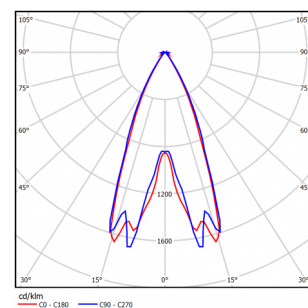

LL-DS-170

(арт. 71606041042051)

Параметр	Значение
Мощность	170 Вт
Цветовая температура	4 000 К
Световой поток	21200 лм
CRI	70
Степень защиты	IP66
Тип крепления	BR
Тип вводного отделения	d
Напряжение	176-264 В
Частота	50 Гц
Коэффициент мощности	>0,92
Диапазон рабочих температур	-40 ... +45 °С
Класс электробезопасности по ГОСТ Р МЭК 60598-1-2011	I
Ресурс работы светильника	> 50 000 час
Габариты ДхШхВ	485x230x180 мм
Индивидуальная упаковка	145x221x582 мм
Масса нетто/брутто	10.1/11.0 кг