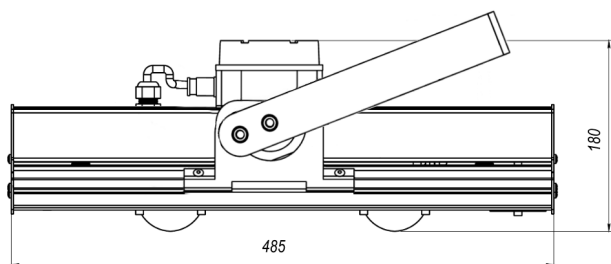

LL-DS-110-D50-1201-BR-e-Ex

(арт. 71605061022052)

Параметр	Значение
Мощность	100 Вт
Цветовая температура	5000 К
Световой поток	12 000 лм
CRI	70
Степень защиты	IP66
Тип крепления	BR
Тип вводного отделения	e
Габариты ДхШхВ	485x110x180 мм
Индивидуальная упаковка, мм	582x145x221 мм
Масса нетто/брутто, кг	5.3 / 5.7 кг
Маркировка взрывозащиты	1Ex e(d) mb IIC T4 Gb / Ex tb IIIC T135°C Db IP66
Напряжение	176-264 В
Частота	50 Гц
Коэффициент мощности	>0,92
Диапазон рабочих температур	-40...45 °С
Класс защиты от поражения электрическим током	I
Ресурс работы светильника	> 50 000 час