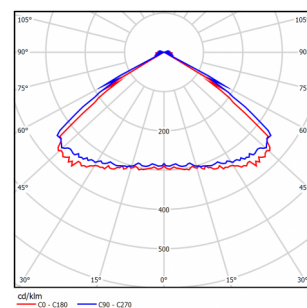

LL-DS-110-D50-1201-BR-e-Ex

(арт. 71605061022052)

Параметр	Значение
Мощность	100 Вт
Цветовая температура	5000 К
Световой поток	12 000 лм
CRI	70
Степень защиты	IP66
Тип крепления	BR
Тип вводного отделения	e
Габариты ДхШхВ	485x110x180 мм
Индивидуальная упаковка, мм	582x145x221 мм
Масса нетто/брутто, кг	5.3 / 5.7 кг
Маркировка взрывозащиты	1Ex e(d) mb IIC T4 Gb / Ex tb IIIC T135°C Db IP66
Напряжение	176-264 В
Частота	50 Гц
Коэффициент мощности	>0,92
Диапазон рабочих температур	-40...45 °С
Класс защиты от поражения электрическим током	I
Ресурс работы светильника	> 50 000 час