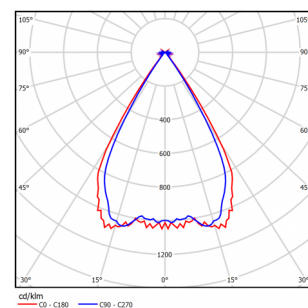

LL-DS-110-G40-1201-SC-d-Ex

(арт. 71605041032081)

Параметр	Значение
Мощность	100 Вт
Цветовая температура	4000 К
Световой поток	12 000 лм
CRI	70
Степень защиты	IP66
Тип крепления	SC
Тип вводного отделения	d
Габариты ДхШхВ	485x110x180 мм
Индивидуальная упаковка, мм	582x145x221 мм
Масса нетто/брутто, кг	5.3 / 5.7 кг
Маркировка взрывозащиты	1Ex e(d) mb IIC T4 Gb / Ex tb IIIC T135°C Db IP66
Напряжение	176-264 В
Частота	50 Гц
Коэффициент мощности	>0,92
Диапазон рабочих температур	-40...45 °С
Класс защиты от поражения электрическим током	I
Ресурс работы светильника	> 50 000 час