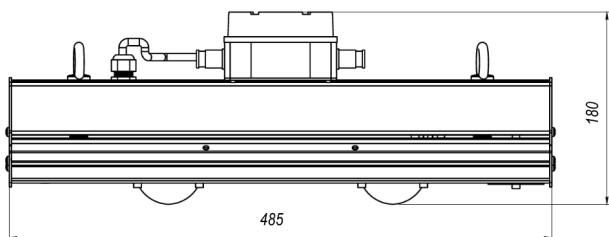

LL-DS-110-G40-1201-SC-d-Ex

(арт. 71605041032081)

Параметр	Значение
Мощность	100 Вт
Цветовая температура	4000 К
Световой поток	12 000 лм
CRI	70
Степень защиты	IP66
Тип крепления	SC
Тип вводного отделения	d
Габариты ДхШхВ	485x110x180 мм
Индивидуальная упаковка, мм	582x145x221 мм
Масса нетто/брутто, кг	5.3 / 5.7 кг
Маркировка взрывозащиты	1Ex e(d) mb IIC T4 Gb / Ex tb IIIC T135°C Db IP66
Напряжение	176-264 В
Частота	50 Гц
Коэффициент мощности	>0,92
Диапазон рабочих температур	-40...45 °С
Класс защиты от поражения электрическим током	I
Ресурс работы светильника	> 50 000 час