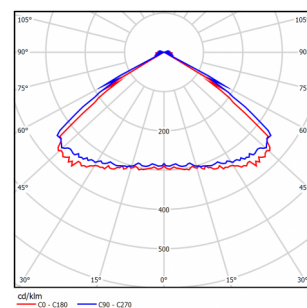

LL-DS-110-D40-1201-BR-d-Ex

(арт. 71605041022051)

Параметр	Значение
Мощность	100 Вт
Цветовая температура	4000 К
Световой поток	12 000 лм
CRI	70
Степень защиты	IP66
Тип крепления	BR
Тип вводного отделения	d
Габариты ДхШхВ	485x110x180 мм
Индивидуальная упаковка, мм	582x145x221 мм
Масса нетто/брутто, кг	5.3 / 5.7 кг
Маркировка взрывозащиты	1Ex e(d) mb IIC T4 Gb / Ex tb IIIC T135°C Db IP66
Напряжение	176-264 В
Частота	50 Гц
Коэффициент мощности	>0,92
Диапазон рабочих температур	-40...45 °С
Класс защиты от поражения электрическим током	I
Ресурс работы светильника	> 50 000 час