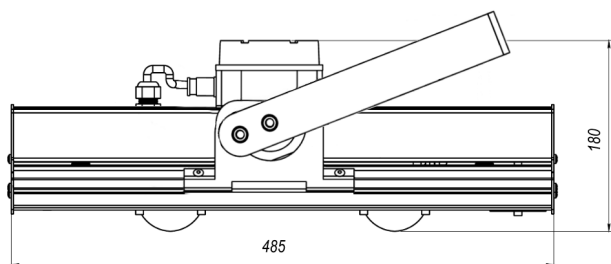

LL-DS-110-D40-1201-BR-d-Ex

(арт. 71605041022051)

Параметр	Значение
Мощность	100 Вт
Цветовая температура	4000 К
Световой поток	12 000 лм
CRI	70
Степень защиты	IP66
Тип крепления	BR
Тип вводного отделения	d
Габариты ДхШхВ	485x110x180 мм
Индивидуальная упаковка, мм	582x145x221 мм
Масса нетто/брутто, кг	5.3 / 5.7 кг
Маркировка взрывозащиты	1Ex e(d) mb IIC T4 Gb / Ex tb IIIC T135°C Db IP66
Напряжение	176-264 В
Частота	50 Гц
Коэффициент мощности	>0,92
Диапазон рабочих температур	-40...45 °С
Класс защиты от поражения электрическим током	I
Ресурс работы светильника	> 50 000 час