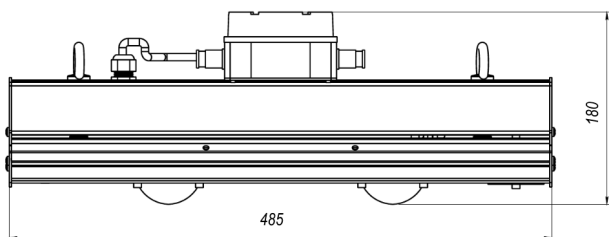

LL-DS-085

(арт. 71604061042051)

ЛидерЛайт

Параметр	Значение
Мощность	85 Вт
Цветовая температура	5 000 К
Световой поток	10600 лм
CRI	70
Степень защиты	IP66
Тип крепления	BR
Тип вводного отделения	d
Напряжение	176-264 В
Частота	50 Гц
Коэффициент мощности	>0,92
Диапазон рабочих температур	-40 ... +45 °С
Класс электробезопасности по ГОСТ Р МЭК 60598-1-2011	I
Ресурс работы светильника	> 50 000 час
Габариты ДхШхВ	485x180x110 мм
Индивидуальная упаковка	145x221x582 мм
Масса нетто/брутто	5.3/5.7 кг