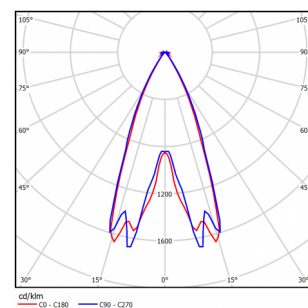

LL-DS-085

(арт. 71604061042051)

ЛидерЛайт

Параметр	Значение
Мощность	85 Вт
Цветовая температура	5 000 К
Световой поток	10600 лм
CRI	70
Степень защиты	IP66
Тип крепления	BR
Тип вводного отделения	d
Напряжение	176-264 В
Частота	50 Гц
Коэффициент мощности	>0,92
Диапазон рабочих температур	-40 ... +45 °С
Класс электробезопасности по ГОСТ Р МЭК 60598-1-2011	I
Ресурс работы светильника	> 50 000 час
Габариты ДхШхВ	485x180x110 мм
Индивидуальная упаковка	145x221x582 мм
Масса нетто/брутто	5.3/5.7 кг