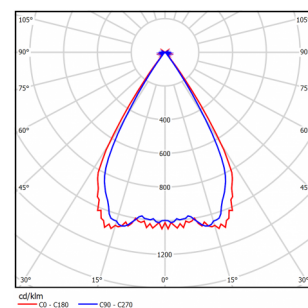

LL-DS-085

(арт. 71604061032082)

Параметр	Значение
Мощность	85 Вт
Цветовая температура	5 000 К
Световой поток	10600 лм
CRI	70
Степень защиты	IP66
Тип крепления	SC
Тип вводного отделения	e
Напряжение	176-264 В
Частота	50 Гц
Коэффициент мощности	>0,92
Диапазон рабочих температур	-40 ... +45 °С
Класс электробезопасности по ГОСТ Р МЭК 60598-1-2011	I
Ресурс работы светильника	> 50 000 час
Габариты ДхШхВ	485x180x110 мм
Индивидуальная упаковка	145x221x582 мм
Масса нетто/брутто	5.3/5.7 кг