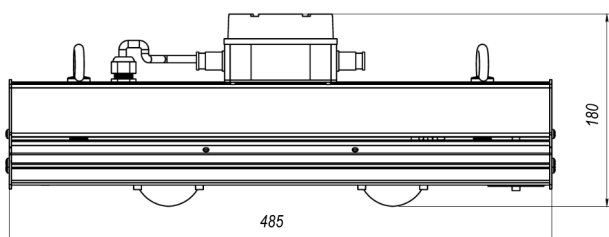

LL-DS-085

(арт. 71604061032082)

Параметр	Значение
Мощность	85 Вт
Цветовая температура	5 000 К
Световой поток	10600 лм
CRI	70
Степень защиты	IP66
Тип крепления	SC
Тип вводного отделения	e
Напряжение	176-264 В
Частота	50 Гц
Коэффициент мощности	>0,92
Диапазон рабочих температур	-40 ... +45 °С
Класс электробезопасности по ГОСТ Р МЭК 60598-1-2011	I
Ресурс работы светильника	> 50 000 час
Габариты ДхШхВ	485x180x110 мм
Индивидуальная упаковка	145x221x582 мм
Масса нетто/брутто	5.3/5.7 кг