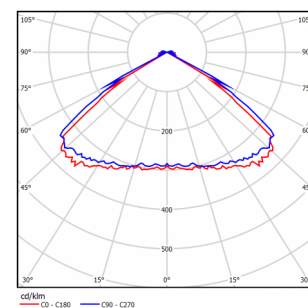

LL-DS-085

(арт. 71604061022081)

| Параметр | Значение |
|--|----------------|
| Мощность | 85 Вт |
| Цветовая температура | 5 000 К |
| Световой поток | 10600 лм |
| CRI | 70 |
| Степень защиты | IP66 |
| Тип крепления | SC |
| Тип вводного отделения | d |
| Напряжение | 176-264 В |
| Частота | 50 Гц |
| Коэффициент мощности | >0,92 |
| Диапазон рабочих температур | -40 ... +45 °С |
| Класс электробезопасности по ГОСТ Р МЭК 60598-1-2011 | I |
| Ресурс работы светильника | > 50 000 час |
| Габариты ДхШхВ | 485x180x110 мм |
| Индивидуальная упаковка | 145x221x582 мм |
| Масса нетто/брутто | 5.3/5.7 кг |