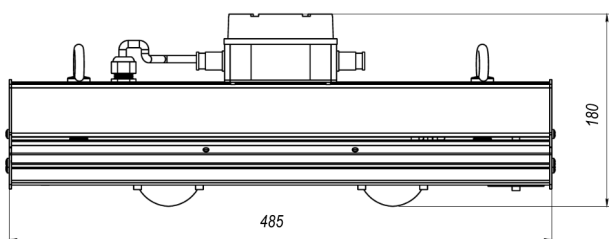

LL-DS-085

(арт. 71604061022081)

| Параметр | Значение |
|--|----------------|
| Мощность | 85 Вт |
| Цветовая температура | 5 000 К |
| Световой поток | 10600 лм |
| CRI | 70 |
| Степень защиты | IP66 |
| Тип крепления | SC |
| Тип вводного отделения | d |
| Напряжение | 176-264 В |
| Частота | 50 Гц |
| Коэффициент мощности | >0,92 |
| Диапазон рабочих температур | -40 ... +45 °С |
| Класс электробезопасности по ГОСТ Р МЭК 60598-1-2011 | I |
| Ресурс работы светильника | > 50 000 час |
| Габариты ДхШхВ | 485x180x110 мм |
| Индивидуальная упаковка | 145x221x582 мм |
| Масса нетто/брутто | 5.3/5.7 кг |