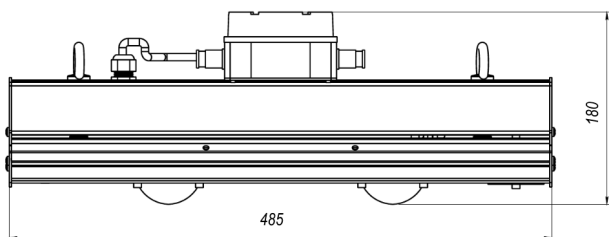

LL-DS-085

(арт. 71604041022051)

Параметр	Значение
Мощность	85 Вт
Цветовая температура	4 000 К
Световой поток	10600 лм
CRI	70
Степень защиты	IP66
Тип крепления	BR
Тип вводного отделения	d
Напряжение	176-264 В
Частота	50 Гц
Коэффициент мощности	>0,92
Диапазон рабочих температур	-40 ... +45 °С
Класс электробезопасности по ГОСТ Р МЭК 60598-1-2011	I
Ресурс работы светильника	> 50 000 час
Габариты ДхШхВ	485x180x110 мм
Индивидуальная упаковка	145x221x582 мм
Масса нетто/брутто	5.3/5.7 кг