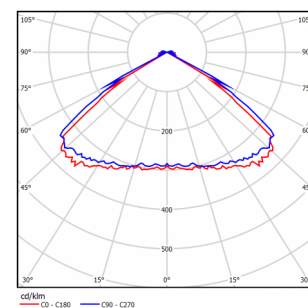

LL-DS-085

(арт. 71604041022051)

Параметр	Значение
Мощность	85 Вт
Цветовая температура	4 000 К
Световой поток	10600 лм
CRI	70
Степень защиты	IP66
Тип крепления	BR
Тип вводного отделения	d
Напряжение	176-264 В
Частота	50 Гц
Коэффициент мощности	>0,92
Диапазон рабочих температур	-40 ... +45 °С
Класс электробезопасности по ГОСТ Р МЭК 60598-1-2011	I
Ресурс работы светильника	> 50 000 час
Габариты ДхШхВ	485x180x110 мм
Индивидуальная упаковка	145x221x582 мм
Масса нетто/брутто	5.3/5.7 кг