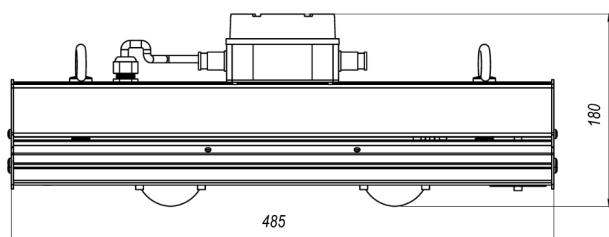

LL-DS-060

(арт. 71603061042051)

Параметр	Значение
Мощность	60 Вт
Цветовая температура	5 000 К
Световой поток	8100 лм
CRI	70
Степень защиты	IP66
Тип крепления	BR
Тип вводного отделения	d
Напряжение	176-264 В
Частота	50 Гц
Коэффициент мощности	>0,92
Диапазон рабочих температур	-40 ... +45 °С
Класс электробезопасности по ГОСТ Р МЭК 60598-1-2011	I
Ресурс работы светильника	> 50 000 час
Габариты ДхШхВ	485x180x110 мм
Индивидуальная упаковка	145x221x582 мм
Масса нетто/брутто	2.8/5.3 кг