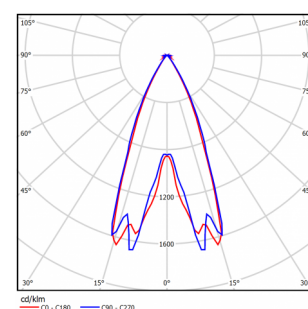

LL-DS-060

(арт. 71603061042051)

Параметр	Значение
Мощность	60 Вт
Цветовая температура	5 000 К
Световой поток	8100 лм
CRI	70
Степень защиты	IP66
Тип крепления	BR
Тип вводного отделения	d
Напряжение	176-264 В
Частота	50 Гц
Коэффициент мощности	>0,92
Диапазон рабочих температур	-40 ... +45 °С
Класс электробезопасности по ГОСТ Р МЭК 60598-1-2011	I
Ресурс работы светильника	> 50 000 час
Габариты ДхШхВ	485x180x110 мм
Индивидуальная упаковка	145x221x582 мм
Масса нетто/брутто	2.8/5.3 кг