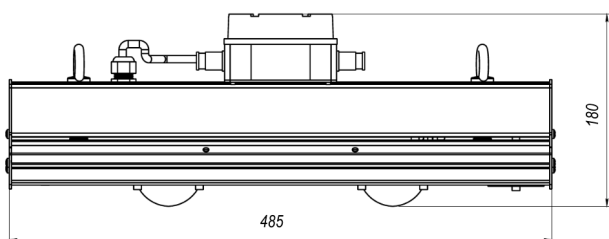

LL-DS-060

(арт. 71603061032052)

Параметр	Значение
Мощность	60 Вт
Цветовая температура	5 000 К
Световой поток	8100 лм
CRI	70
Степень защиты	IP66
Тип крепления	BR
Тип вводного отделения	e
Напряжение	176-264 В
Частота	50 Гц
Коэффициент мощности	>0,92
Диапазон рабочих температур	-40 ... +45 °С
Класс электробезопасности по ГОСТ Р МЭК 60598-1-2011	I
Ресурс работы светильника	> 50 000 час
Габариты ДхШхВ	485x180x110 мм
Индивидуальная упаковка	145x221x582 мм
Масса нетто/брутто	2.8/5.3 кг