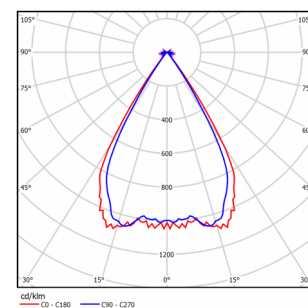

LL-DS-060

(арт. 71603061032052)

Параметр	Значение
Мощность	60 Вт
Цветовая температура	5 000 К
Световой поток	8100 лм
CRI	70
Степень защиты	IP66
Тип крепления	BR
Тип вводного отделения	e
Напряжение	176-264 В
Частота	50 Гц
Коэффициент мощности	>0,92
Диапазон рабочих температур	-40 ... +45 °С
Класс электробезопасности по ГОСТ Р МЭК 60598-1-2011	I
Ресурс работы светильника	> 50 000 час
Габариты ДхШхВ	485x180x110 мм
Индивидуальная упаковка	145x221x582 мм
Масса нетто/брутто	2.8/5.3 кг