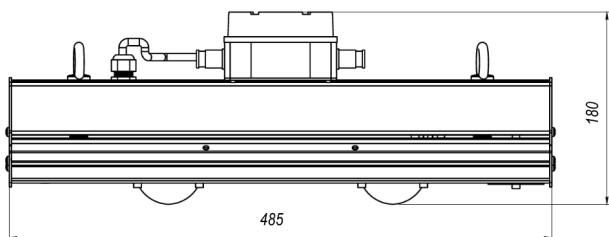

# LL-DS-060-D50-1201-SC-d-Ex

(арт. 71603061022081)

Параметр	Значение
Мощность	60 Вт
Цветовая температура	5000 К
Световой поток	8 100 лм
CRI	70
Степень защиты	IP66
Тип крепления	SC
Тип вводного отделения	d
Габариты ДхШхВ	485x110x180 мм
Индивидуальная упаковка, мм	582x145x221 мм
Масса нетто/брутто, кг	5.3 / 5.7 кг
Маркировка взрывозащиты	1Ex e(d) mb IIC T4 Gb / Ex tb IIIC T135°C Db IP66
Напряжение	176-264 В
Частота	50 Гц
Коэффициент мощности	>0,92
Диапазон рабочих температур	-40...45 °С
Класс защиты от поражения электрическим током	I
Ресурс работы светильника	> 50 000 час