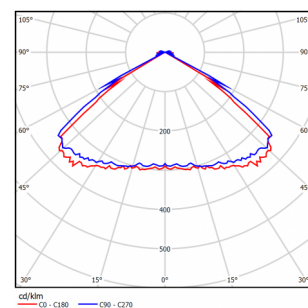

# LL-DS-060-D50-1201-SC-d-Ex

(арт. 71603061022081)

Параметр	Значение
Мощность	60 Вт
Цветовая температура	5000 К
Световой поток	8 100 лм
CRI	70
Степень защиты	IP66
Тип крепления	SC
Тип вводного отделения	d
Габариты ДхШхВ	485x110x180 мм
Индивидуальная упаковка, мм	582x145x221 мм
Масса нетто/брутто, кг	5.3 / 5.7 кг
Маркировка взрывозащиты	1Ex e(d) mb IIC T4 Gb / Ex tb IIIC T135°C Db IP66
Напряжение	176-264 В
Частота	50 Гц
Коэффициент мощности	>0,92
Диапазон рабочих температур	-40...45 °С
Класс защиты от поражения электрическим током	I
Ресурс работы светильника	> 50 000 час