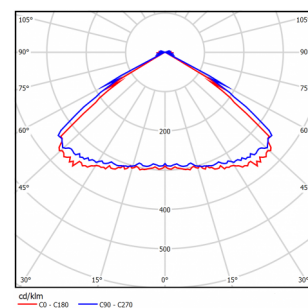

LL-DS-060

(арт. 71603061022052)

Параметр	Значение
Мощность	60 Вт
Цветовая температура	5 000 К
Световой поток	8100 лм
CRI	70
Степень защиты	IP66
Тип крепления	BR
Тип вводного отделения	e
Напряжение	176-264 В
Частота	50 Гц
Коэффициент мощности	>0,92
Диапазон рабочих температур	-40 ... +45 °С
Класс электробезопасности по ГОСТ Р МЭК 60598-1-2011	I
Ресурс работы светильника	> 50 000 час
Габариты ДхШхВ	485x180x110 мм
Индивидуальная упаковка	145x221x582 мм
Масса нетто/брутто	2.8/5.3 кг