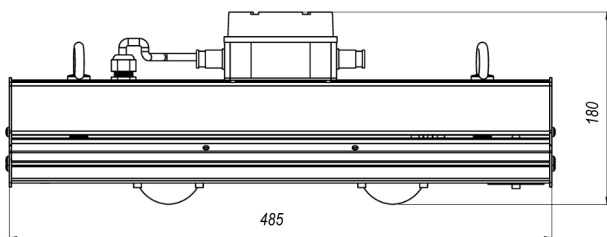

LL-DS-060

(арт. 71603061022052)

Параметр	Значение
Мощность	60 Вт
Цветовая температура	5 000 К
Световой поток	8100 лм
CRI	70
Степень защиты	IP66
Тип крепления	BR
Тип вводного отделения	e
Напряжение	176-264 В
Частота	50 Гц
Коэффициент мощности	>0,92
Диапазон рабочих температур	-40 ... +45 °С
Класс электробезопасности по ГОСТ Р МЭК 60598-1-2011	I
Ресурс работы светильника	> 50 000 час
Габариты ДхШхВ	485x180x110 мм
Индивидуальная упаковка	145x221x582 мм
Масса нетто/брутто	2.8/5.3 кг