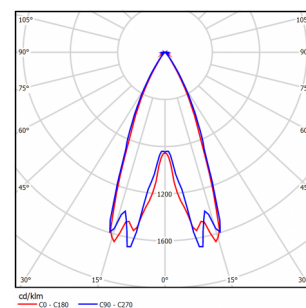

LL-DS-060-K40-1201-SC-e-Ex

(арт. 71603041042082)

Параметр	Значение
Мощность	60 Вт
Цветовая температура	4000 К
Световой поток	8 100 лм
CRI	70
Степень защиты	IP66
Тип крепления	SC
Тип вводного отделения	e
Габариты ДхШхВ	485x110x180 мм
Индивидуальная упаковка, мм	582x145x221 мм
Масса нетто/брутто, кг	5.3 / 5.7 кг
Маркировка взрывозащиты	1Ex e(d) mb IIC T4 Gb / Ex tb IIIC T135°C Db IP66
Напряжение	176-264 В
Частота	50 Гц
Коэффициент мощности	>0,92
Диапазон рабочих температур	-40...45 °С
Класс защиты от поражения электрическим током	I
Ресурс работы светильника	> 50 000 час