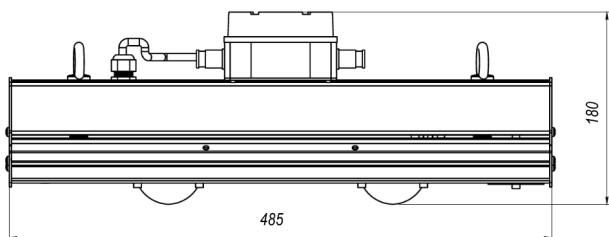

LL-DS-060-K40-1201-SC-e-Ex

(арт. 71603041042082)

Параметр	Значение
Мощность	60 Вт
Цветовая температура	4000 К
Световой поток	8 100 лм
CRI	70
Степень защиты	IP66
Тип крепления	SC
Тип вводного отделения	e
Габариты ДхШхВ	485x110x180 мм
Индивидуальная упаковка, мм	582x145x221 мм
Масса нетто/брутто, кг	5.3 / 5.7 кг
Маркировка взрывозащиты	1Ex e(d) mb IIC T4 Gb / Ex tb IIIC T135°C Db IP66
Напряжение	176-264 В
Частота	50 Гц
Коэффициент мощности	>0,92
Диапазон рабочих температур	-40...45 °С
Класс защиты от поражения электрическим током	I
Ресурс работы светильника	> 50 000 час