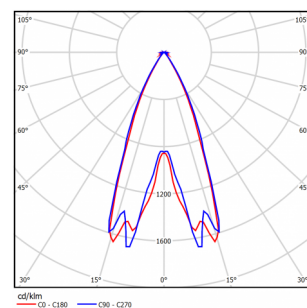

# LL-DS-060-K40-1201-SC-d-Ex

(арт. 71603041042081)

Параметр	Значение
Мощность	60 Вт
Цветовая температура	4000 К
Световой поток	8 100 лм
CRI	70
Степень защиты	IP66
Тип крепления	SC
Тип вводного отделения	d
Габариты ДхШхВ	485x110x180 мм
Индивидуальная упаковка, мм	582x145x221 мм
Масса нетто/брутто, кг	5.3 / 5.7 кг
Маркировка взрывозащиты	1Ex e(d) mb IIC T4 Gb / Ex tb IIIC T135°C Db IP66
Напряжение	176-264 В
Частота	50 Гц
Коэффициент мощности	>0,92
Диапазон рабочих температур	-40...45 °С
Класс защиты от поражения электрическим током	I
Ресурс работы светильника	> 50 000 час