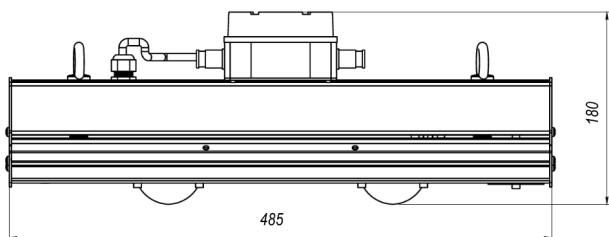

# LL-DS-060-K40-1201-SC-d-Ex

(арт. 71603041042081)

Параметр	Значение
Мощность	60 Вт
Цветовая температура	4000 К
Световой поток	8 100 лм
CRI	70
Степень защиты	IP66
Тип крепления	SC
Тип вводного отделения	d
Габариты ДхШхВ	485x110x180 мм
Индивидуальная упаковка, мм	582x145x221 мм
Масса нетто/брутто, кг	5.3 / 5.7 кг
Маркировка взрывозащиты	1Ex e(d) mb IIC T4 Gb / Ex tb IIIC T135°C Db IP66
Напряжение	176-264 В
Частота	50 Гц
Коэффициент мощности	>0,92
Диапазон рабочих температур	-40...45 °С
Класс защиты от поражения электрическим током	I
Ресурс работы светильника	> 50 000 час