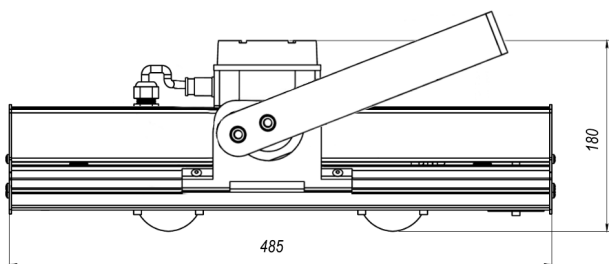

LL-DS-060-G40-1201-BR-d-Ex

(арт. 71603041032051)

Параметр	Значение
Мощность	60 Вт
Цветовая температура	4000 К
Световой поток	8 100 лм
CRI	70
Степень защиты	IP66
Тип крепления	BR
Тип вводного отделения	d
Габариты ДхШхВ	485x110x180 мм
Индивидуальная упаковка, мм	582x145x221 мм
Масса нетто/брутто, кг	5.3 / 5.7 кг
Маркировка взрывозащиты	1Ex e(d) mb IIC T4 Gb / Ex tb IIIC T135°C Db IP66
Напряжение	176-264 В
Частота	50 Гц
Коэффициент мощности	>0,92
Диапазон рабочих температур	-40...45 °С
Класс защиты от поражения электрическим током	I
Ресурс работы светильника	> 50 000 час