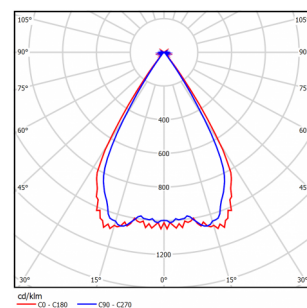

LL-DS-060-G40-1201-BR-d-Ex

(арт. 71603041032051)

Параметр	Значение
Мощность	60 Вт
Цветовая температура	4000 К
Световой поток	8 100 лм
CRI	70
Степень защиты	IP66
Тип крепления	BR
Тип вводного отделения	d
Габариты ДхШхВ	485x110x180 мм
Индивидуальная упаковка, мм	582x145x221 мм
Масса нетто/брутто, кг	5.3 / 5.7 кг
Маркировка взрывозащиты	1Ex e(d) mb IIC T4 Gb / Ex tb IIIC T135°C Db IP66
Напряжение	176-264 В
Частота	50 Гц
Коэффициент мощности	>0,92
Диапазон рабочих температур	-40...45 °С
Класс защиты от поражения электрическим током	I
Ресурс работы светильника	> 50 000 час