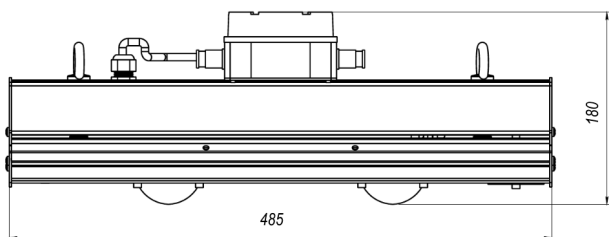

LL-DS-060

(арт. 71603041022081)

Параметр	Значение
Мощность	60 Вт
Цветовая температура	4 000 К
Световой поток	8100 лм
CRI	70
Степень защиты	IP66
Тип крепления	SC
Тип вводного отделения	d
Напряжение	176-264 В
Частота	50 Гц
Коэффициент мощности	>0,92
Диапазон рабочих температур	-40 ... +45 °С
Класс электробезопасности по ГОСТ Р МЭК 60598-1-2011	I
Ресурс работы светильника	> 50 000 час
Габариты ДхШхВ	485x180x110 мм
Индивидуальная упаковка	145x221x582 мм
Масса нетто/брутто	2.8/5.3 кг