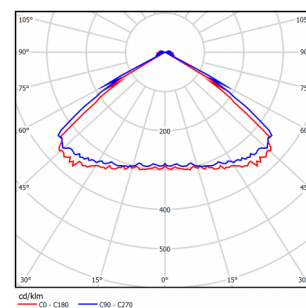

LL-DS-060

(арт. 71603041022081)

Параметр	Значение
Мощность	60 Вт
Цветовая температура	4 000 К
Световой поток	8100 лм
CRI	70
Степень защиты	IP66
Тип крепления	SC
Тип вводного отделения	d
Напряжение	176-264 В
Частота	50 Гц
Коэффициент мощности	>0,92
Диапазон рабочих температур	-40 ... +45 °С
Класс электробезопасности по ГОСТ Р МЭК 60598-1-2011	I
Ресурс работы светильника	> 50 000 час
Габариты ДхШхВ	485x180x110 мм
Индивидуальная упаковка	145x221x582 мм
Масса нетто/брутто	2.8/5.3 кг