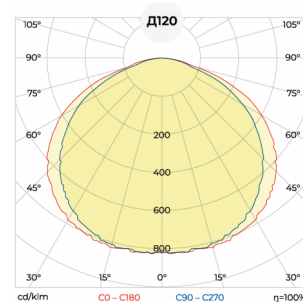

LL-DS-050-D40-1101-SC-e-Ex

(арт. 71602041022082)

Параметр	Значение
Мощность	50 Вт
Цветовая температура	4000 К
Световой поток	6 000 лм
CRI	70
Степень защиты	IP66
Тип крепления	SC
Тип вводного отделения	e
Габариты ДхШхВ	285x110x180 мм
Индивидуальная упаковка, мм	382x145x221 мм
Масса нетто/брутто, кг	2.8 / 3.1 кг
Маркировка взрывозащиты	1Ex e(d) mb IIC T4 Gb / Ex tb IIIC T135°C Db IP66
Напряжение	176-264 В
Частота	50 Гц
Коэффициент мощности	>0,92
Диапазон рабочих температур	-40...45 °С
Класс защиты от поражения электрическим током	I
Ресурс работы светильника	> 50 000 час