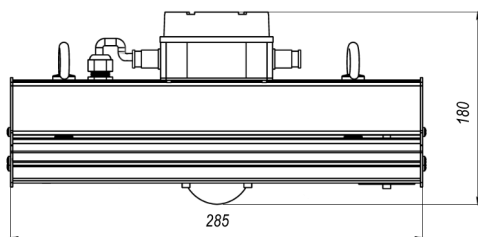

LL-DS-050-D40-1101-SC-e-Ex

(арт. 71602041022082)

Параметр	Значение
Мощность	50 Вт
Цветовая температура	4000 К
Световой поток	6 000 лм
CRI	70
Степень защиты	IP66
Тип крепления	SC
Тип вводного отделения	e
Габариты ДхШхВ	285x110x180 мм
Индивидуальная упаковка, мм	382x145x221 мм
Масса нетто/брутто, кг	2.8 / 3.1 кг
Маркировка взрывозащиты	1Ex e(d) mb IIC T4 Gb / Ex tb IIIC T135°C Db IP66
Напряжение	176-264 В
Частота	50 Гц
Коэффициент мощности	>0,92
Диапазон рабочих температур	-40...45 °С
Класс защиты от поражения электрическим током	I
Ресурс работы светильника	> 50 000 час