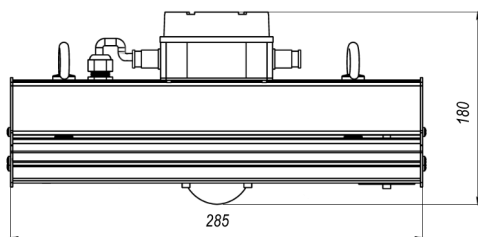

LL-DS-050-D40-1101-SC-d-Ex

(арт. 71602041022081)

| Параметр | Значение |
|---|---|
| Мощность | 50 Вт |
| Цветовая температура | 4000 К |
| Световой поток | 6 000 лм |
| CRI | 70 |
| Степень защиты | IP66 |
| Тип крепления | SC |
| Тип вводного отделения | d |
| Габариты ДхШхВ | 285x110x180 мм |
| Индивидуальная упаковка, мм | 382x145x221 мм |
| Масса нетто/брутто, кг | 2.8 / 3.1 кг |
| Маркировка взрывозащиты | 1Ex e(d) mb IIC T4 Gb / Ex tb IIIC T135°C Db IP66 |
| Напряжение | 176-264 В |
| Частота | 50 Гц |
| Коэффициент мощности | >0,92 |
| Диапазон рабочих температур | -40...45 °С |
| Класс защиты от поражения электрическим током | I |
| Ресурс работы светильника | > 50 000 час |