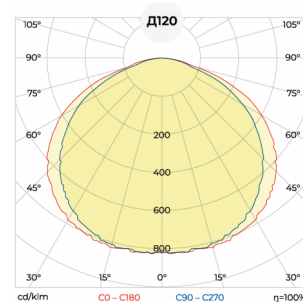

LL-DS-050-D40-1101-SC-d-Ex

(арт. 71602041022081)

| Параметр | Значение |
|---|---|
| Мощность | 50 Вт |
| Цветовая температура | 4000 К |
| Световой поток | 6 000 лм |
| CRI | 70 |
| Степень защиты | IP66 |
| Тип крепления | SC |
| Тип вводного отделения | d |
| Габариты ДхШхВ | 285x110x180 мм |
| Индивидуальная упаковка, мм | 382x145x221 мм |
| Масса нетто/брутто, кг | 2.8 / 3.1 кг |
| Маркировка взрывозащиты | 1Ex e(d) mb IIC T4 Gb / Ex tb IIIC T135°C Db IP66 |
| Напряжение | 176-264 В |
| Частота | 50 Гц |
| Коэффициент мощности | >0,92 |
| Диапазон рабочих температур | -40...45 °С |
| Класс защиты от поражения электрическим током | I |
| Ресурс работы светильника | > 50 000 час |