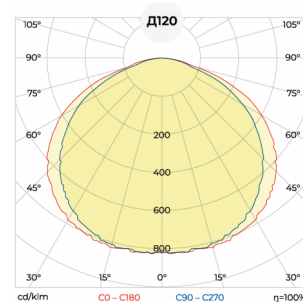

LL-DS-050-D40-1101-BR-d-Ex

(арт. 71602041022051)

Параметр	Значение
Мощность	50 Вт
Цветовая температура	4000 К
Световой поток	6 000 лм
CRI	70
Степень защиты	IP66
Тип крепления	BR
Тип вводного отделения	d
Габариты ДхШхВ	285x110x180 мм
Индивидуальная упаковка, мм	382x145x221 мм
Масса нетто/брутто, кг	2.8 / 3.1 кг
Маркировка взрывозащиты	1Ex e(d) mb IIC T4 Gb / Ex tb IIIC T135°C Db IP66
Напряжение	176-264 В
Частота	50 Гц
Коэффициент мощности	>0,92
Диапазон рабочих температур	-40...45 °С
Класс защиты от поражения электрическим током	I
Ресурс работы светильника	> 50 000 час