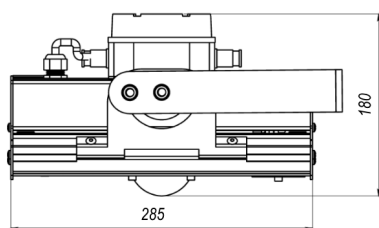

LL-DS-050-D40-1101-BR-d-Ex

(арт. 71602041022051)

Параметр	Значение
Мощность	50 Вт
Цветовая температура	4000 К
Световой поток	6 000 лм
CRI	70
Степень защиты	IP66
Тип крепления	BR
Тип вводного отделения	d
Габариты ДхШхВ	285x110x180 мм
Индивидуальная упаковка, мм	382x145x221 мм
Масса нетто/брутто, кг	2.8 / 3.1 кг
Маркировка взрывозащиты	1Ex e(d) mb IIC T4 Gb / Ex tb IIIC T135°C Db IP66
Напряжение	176-264 В
Частота	50 Гц
Коэффициент мощности	>0,92
Диапазон рабочих температур	-40...45 °С
Класс защиты от поражения электрическим током	I
Ресурс работы светильника	> 50 000 час