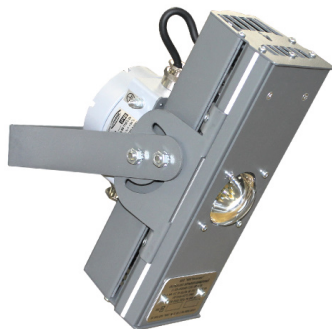

LL-DS-050-D40-1101-BR-d-Ex

(арт. 71602041022051)

Параметр	Значение
Мощность	50 Вт
Цветовая температура	4000 К
Световой поток	6 000 лм
CRI	70
Степень защиты	IP66
Тип крепления	BR
Тип вводного отделения	d
Габариты ДхШхВ	285x110x180 мм
Индивидуальная упаковка, мм	382x145x221 мм
Масса нетто/брутто, кг	2.8 / 3.1 кг
Маркировка взрывозащиты	1Ex e(d) mb IIC T4 Gb / Ex tb IIIC T135°C Db IP66
Напряжение	176-264 В
Частота	50 Гц
Коэффициент мощности	>0,92
Диапазон рабочих температур	-40...45 °С
Класс защиты от поражения электрическим током	I
Ресурс работы светильника	> 50 000 час