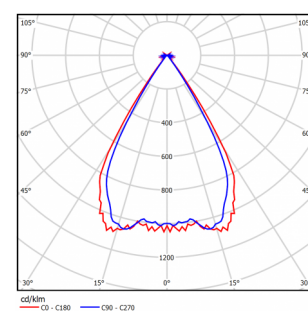

# LL-DS-040

(арт. 71601061032082)

Параметр	Значение
Мощность	40 Вт
Цветовая температура	5 000 К
Световой поток	5200 лм
CRI	70
Степень защиты	IP66
Тип крепления	SC
Тип вводного отделения	e
Напряжение	176-264 В
Частота	50 Гц
Коэффициент мощности	>0,92
Диапазон рабочих температур	-40 ... +45 °С
Класс электробезопасности по ГОСТ Р МЭК 60598-1-2011	I
Ресурс работы светильника	> 50 000 час
Габариты ДхШхВ	285x180x110 мм
Индивидуальная упаковка	145x221x382 мм
Масса нетто/брутто	2.8/3.1 кг