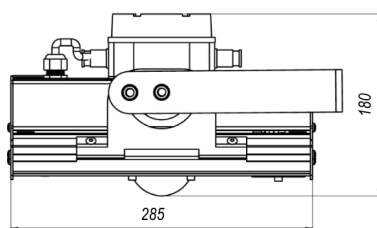

# LL-DS-040

(арт. 71601061032082)

Параметр	Значение
Мощность	40 Вт
Цветовая температура	5 000 К
Световой поток	5200 лм
CRI	70
Степень защиты	IP66
Тип крепления	SC
Тип вводного отделения	e
Напряжение	176-264 В
Частота	50 Гц
Коэффициент мощности	>0,92
Диапазон рабочих температур	-40 ... +45 °С
Класс электробезопасности по ГОСТ Р МЭК 60598-1-2011	I
Ресурс работы светильника	> 50 000 час
Габариты ДхШхВ	285x180x110 мм
Индивидуальная упаковка	145x221x382 мм
Масса нетто/брутто	2.8/3.1 кг