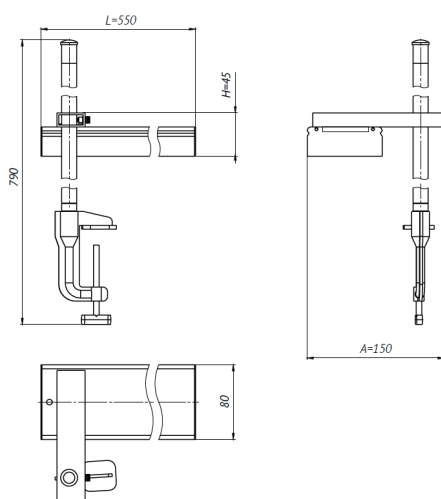

PlantaLux-50 HOME

(арт. 71419160071140)

Параметр	Значение
Мощность	50 Вт
Поток ФАР	270 мкМоль/с
Рассеиватель	опал
Степень защиты	IP30
Тип крепления	специальное
Напряжение	176-276 В
Частота	50 Гц
Сечение проводом	3x0,75 мм ²
Диапазон рабочих температур	+1 ... +50 °С
Класс электробезопасности по ГОСТ Р МЭК 60598-1-2011	I
Ресурс работы светильника	>50 000 час
Габариты ДхШхВ	550x150x45 мм
Индивидуальная упаковка	595x179x64 мм
Масса нетто/брутто	0.7/0.9 кг