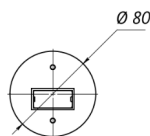

**PlantaLux-35 INTER**  
(арт. 71415160081080)

Параметр	Значение
Мощность	35 Вт
Поток ФАР	65 мкМоль/с
Рассеиватель	прозрачный
Степень защиты	IP65
Тип крепления	SC
Напряжение	176-276 В
Частота	50 Гц
Коэффициент мощности	>0,95
Сечение проводом	3x0,75 мм <sup>2</sup>
Диапазон рабочих температур	+1 ... +50 °С
Класс электробезопасности по ГОСТ Р МЭК 60598-1-2011	I
Ресурс работы светильника	>50 000 час
Габариты ØxL, мм	80x850 мм
Индивидуальная упаковка	880x85x85 мм
Масса нетто/брутто	1.4/1.5 кг