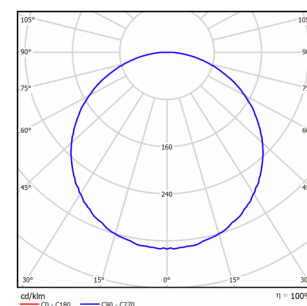

**PlantaLux-35 INTER**  
(арт. 71415160081080)

Параметр	Значение
Мощность	35 Вт
Поток ФАР	65 мкМоль/с
Рассеиватель	прозрачный
Степень защиты	IP65
Тип крепления	SC
Напряжение	176-276 В
Частота	50 Гц
Коэффициент мощности	>0,95
Сечение проводом	3x0,75 мм <sup>2</sup>
Диапазон рабочих температур	+1 ... +50 °С
Класс электробезопасности по ГОСТ Р МЭК 60598-1-2011	I
Ресурс работы светильника	>50 000 час
Габариты ØxL, мм	80x850 мм
Индивидуальная упаковка	880x85x85 мм
Масса нетто/брутто	1.4/1.5 кг