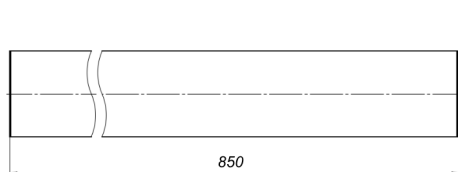

**PlantaLux-35 INTER**  
(арт. 71415160081080)

Параметр	Значение
Мощность	35 Вт
Поток ФАР	65 мкМоль/с
Рассеиватель	прозрачный
Степень защиты	IP65
Тип крепления	SC
Напряжение	176-276 В
Частота	50 Гц
Коэффициент мощности	>0,95
Сечение проводом	3x0,75 мм <sup>2</sup>
Диапазон рабочих температур	+1 ... +50 °С
Класс электробезопасности по ГОСТ Р МЭК 60598-1-2011	I
Ресурс работы светильника	>50 000 час
Габариты ØxL, мм	80x850 мм
Индивидуальная упаковка	880x85x85 мм
Масса нетто/брутто	1.4/1.5 кг