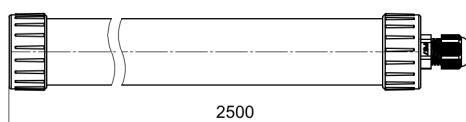

# LL-Tube-250-111

(арт. 71259042082114)

cd/km — C0 - C180 — C90 - C270

Параметр	Значение
Мощность	50 Вт
Цветовая температура	4 000 К
Световой поток	5500 лм
CRI	80
Рассеиватель	прозрачный
Степень защиты	IP66
Тип крепления	накладной
Напряжение	176-276 В
Частота	50 Гц
Коэффициент мощности	≥0.92
Сечение проводом	2x0,75 мм <sup>2</sup>
Диапазон рабочих температур	-40 ... +40 °С
Класс электробезопасности по ГОСТ Р МЭК 60598-1-2011	II
Ресурс работы светильника	>50 000 час
Габариты ØxL, мм	36x2500 мм
Индивидуальная упаковка	2 600x48x44 мм
Масса нетто/брутто	1.0/1.3 кг