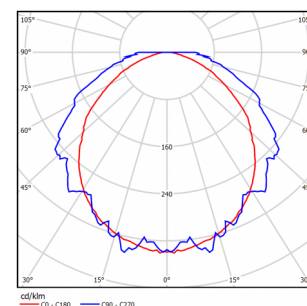

# LL-Tube-250-111

(арт. 71259042082114)

cd/km — C0 - C180 — C90 - C270

Параметр	Значение
Мощность	50 Вт
Цветовая температура	4 000 К
Световой поток	5500 лм
CRI	80
Рассеиватель	прозрачный
Степень защиты	IP66
Тип крепления	накладной
Напряжение	176-276 В
Частота	50 Гц
Коэффициент мощности	≥0.92
Сечение проводом	2x0,75 мм <sup>2</sup>
Диапазон рабочих температур	-40 ... +40 °С
Класс электробезопасности по ГОСТ Р МЭК 60598-1-2011	II
Ресурс работы светильника	>50 000 час
Габариты ØxL, мм	36x2500 мм
Индивидуальная упаковка	2 600x48x44 мм
Масса нетто/брутто	1.0/1.3 кг