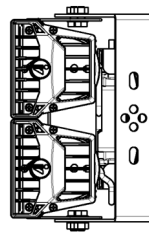

INDUSTRY.3-160-236

(арт. 71208061012050)

Параметр	Значение
Мощность	155 Вт
Цветовая температура	5 000 К
Световой поток	20700 лм
CRI	70
Степень защиты	IP67
Тип крепления	BR
Напряжение	176-267 В
Частота	50 Гц
Коэффициент мощности	>0,97
Сечение проводом	3x0,75 мм ²
Диапазон рабочих температур	-45 ... +50 °С
Класс электробезопасности по ГОСТ Р МЭК 60598-1-2011	I
Ресурс работы светильника	>50 000 час
Габариты ДхШхВ	422x240x138 мм
Индивидуальная упаковка	535x250x150 мм
Масса нетто/брутто	7.6/8.3 кг