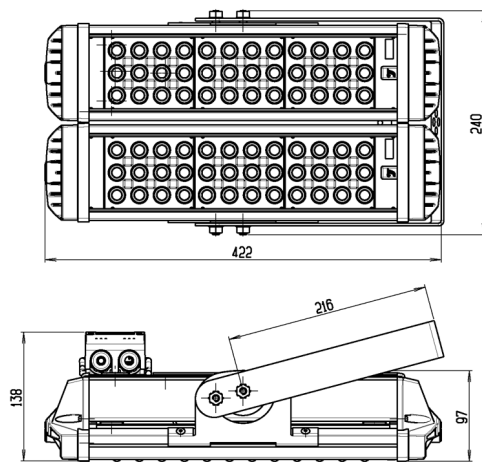

INDUSTRY.3-160-236

(арт. 71208061012050)

Параметр	Значение
Мощность	155 Вт
Цветовая температура	5 000 К
Световой поток	20700 лм
CRI	70
Степень защиты	IP67
Тип крепления	BR
Напряжение	176-267 В
Частота	50 Гц
Коэффициент мощности	>0,97
Сечение проводом	3x0,75 мм ²
Диапазон рабочих температур	-45 ... +50 °С
Класс электробезопасности по ГОСТ Р МЭК 60598-1-2011	I
Ресурс работы светильника	>50 000 час
Габариты ДхШхВ	422x240x138 мм
Индивидуальная упаковка	535x250x150 мм
Масса нетто/брутто	7.6/8.3 кг