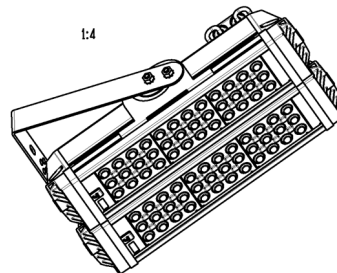

INDUSTRY.3-160-236

(арт. 71208061012050)

Параметр	Значение
Мощность	155 Вт
Цветовая температура	5 000 К
Световой поток	20700 лм
CRI	70
Степень защиты	IP67
Тип крепления	BR
Напряжение	176-267 В
Частота	50 Гц
Коэффициент мощности	>0,97
Сечение проводом	3x0,75 мм ²
Диапазон рабочих температур	-45 ... +50 °С
Класс электробезопасности по ГОСТ Р МЭК 60598-1-2011	I
Ресурс работы светильника	>50 000 час
Габариты ДхШхВ	422x240x138 мм
Индивидуальная упаковка	535x250x150 мм
Масса нетто/брутто	7.6/8.3 кг