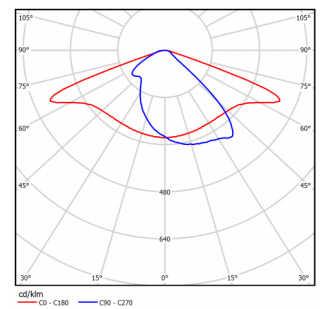

INDUSTRY.3-160-236

(арт. 71208061012050)

Параметр	Значение
Мощность	155 Вт
Цветовая температура	5 000 К
Световой поток	20700 лм
CRI	70
Степень защиты	IP67
Тип крепления	BR
Напряжение	176-267 В
Частота	50 Гц
Коэффициент мощности	>0,97
Сечение проводом	3x0,75 мм ²
Диапазон рабочих температур	-45 ... +50 °С
Класс электробезопасности по ГОСТ Р МЭК 60598-1-2011	I
Ресурс работы светильника	>50 000 час
Габариты ДхШхВ	422x240x138 мм
Индивидуальная упаковка	535x250x150 мм
Масса нетто/брутто	7.6/8.3 кг