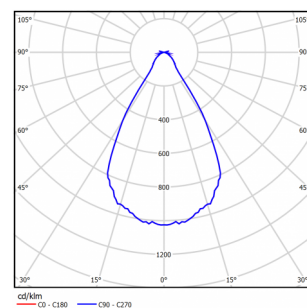

# ДКУ-200-148 (750.G.60R.ND)

(арт. 71146061032040)

Параметр	Значение
Мощность	180 Вт
Цветовая температура	5000 К
Световой поток	21 600 лм
CRI	70
Степень защиты	IP67
Тип крепления	60R
Габариты ДхШхВ	690x300x90 мм
Индивидуальная упаковка, мм	832x360x112 мм
Масса нетто/брутто, кг	5,6 / 5,9 кг
Напряжение	176-264 В
Частота	50 Гц
Коэффициент мощности	>0,97
Сечение проводом	3x0,75 мм <sup>2</sup>
Диапазон рабочих температур	-45 ... +50 °С
Класс защиты от поражения электрическим током	I
Ресурс работы светильника	>50 000 час