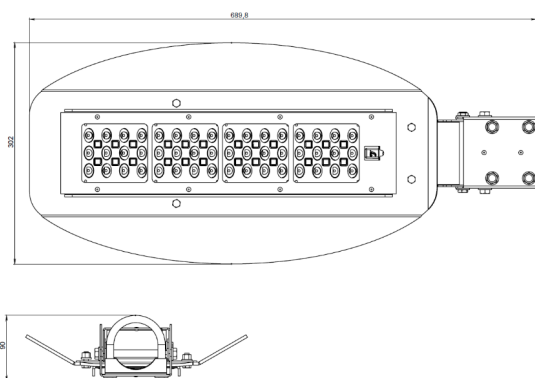

# ДКУ-200-148 (750.G.60R.ND)

(арт. 71146061032040)

Параметр	Значение
Мощность	180 Вт
Цветовая температура	5000 К
Световой поток	21 600 лм
CRI	70
Степень защиты	IP67
Тип крепления	60R
Габариты ДхШхВ	690x300x90 мм
Индивидуальная упаковка, мм	832x360x112 мм
Масса нетто/брутто, кг	5,6 / 5,9 кг
Напряжение	176-264 В
Частота	50 Гц
Коэффициент мощности	>0,97
Сечение проводом	3x0,75 мм <sup>2</sup>
Диапазон рабочих температур	-45 ... +50 °С
Класс защиты от поражения электрическим током	I
Ресурс работы светильника	>50 000 час