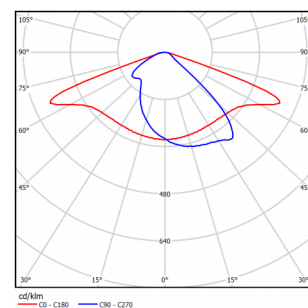

# ДКУ-200-148 (750.S.60R.ND)

(арт. 71146061012040)

Параметр	Значение
Мощность	180 Вт
Цветовая температура	5000 К
Световой поток	21 600 лм
CRI	70
Степень защиты	IP67
Тип крепления	60R
Габариты ДхШхВ	690x300x90 мм
Индивидуальная упаковка, мм	832x360x112 мм
Масса нетто/брутто, кг	5,6 / 5,9 кг
Напряжение	176-264 В
Частота	50 Гц
Коэффициент мощности	>0,97
Сечение проводом	3x0,75 мм <sup>2</sup>
Диапазон рабочих температур	-45 ... +50 °С
Класс защиты от поражения электрическим током	I
Ресурс работы светильника	>50 000 час