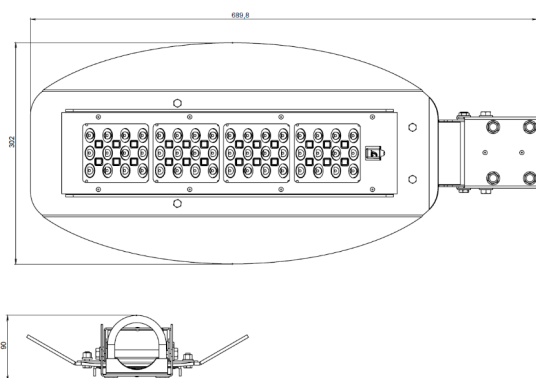

# ДКУ-200-148 (750.S.60R.ND)

(арт. 71146061012040)

Параметр	Значение
Мощность	180 Вт
Цветовая температура	5000 К
Световой поток	21 600 лм
CRI	70
Степень защиты	IP67
Тип крепления	60R
Габариты ДхШхВ	690x300x90 мм
Индивидуальная упаковка, мм	832x360x112 мм
Масса нетто/брутто, кг	5,6 / 5,9 кг
Напряжение	176-264 В
Частота	50 Гц
Коэффициент мощности	>0,97
Сечение проводом	3x0,75 мм <sup>2</sup>
Диапазон рабочих температур	-45 ... +50 °С
Класс защиты от поражения электрическим током	I
Ресурс работы светильника	>50 000 час