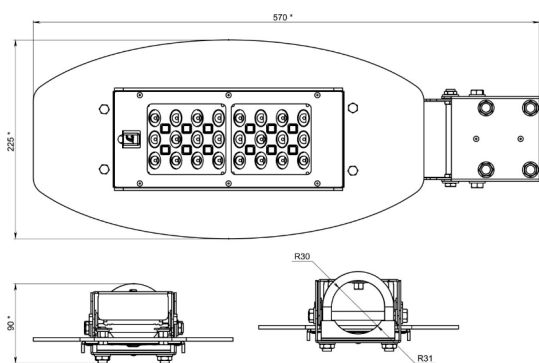

# ДКУ-100-124 (740.S.60R.ND)

(арт. 71142041012040)

\* Размеры для справки

cd/km — C0 - C180 — C90 - C270

Параметр	Значение
Мощность	110 Вт
Цветовая температура	4000 К
Световой поток	11 700 лм
CRI	70
Степень защиты	IP67
Тип крепления	60R
Габариты ДхШхВ	570x225x90 мм
Индивидуальная упаковка, мм	580x250x103 мм
Масса нетто/брутто, кг	4,0 / 4,3 кг
Напряжение	198-253 В
Частота	50 Гц
Коэффициент мощности	>0,97
Сечение проводом	3x0,75 мм <sup>2</sup>
Диапазон рабочих температур	-45 ... +50 °С
Класс защиты от поражения электрическим током	I
Ресурс работы светильника	>50 000 час