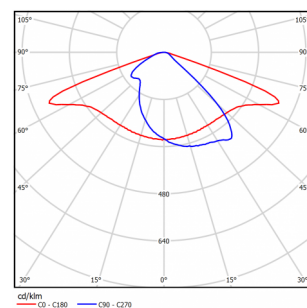

# ДКУ-100-124 (740.S.60R.ND)

(арт. 71142041012040)

\* Размеры для справки

cd/km — C0 - C180 — C90 - C270

Параметр	Значение
Мощность	110 Вт
Цветовая температура	4000 К
Световой поток	11 700 лм
CRI	70
Степень защиты	IP67
Тип крепления	60R
Габариты ДхШхВ	570x225x90 мм
Индивидуальная упаковка, мм	580x250x103 мм
Масса нетто/брутто, кг	4,0 / 4,3 кг
Напряжение	198-253 В
Частота	50 Гц
Коэффициент мощности	>0,97
Сечение проводом	3x0,75 мм <sup>2</sup>
Диапазон рабочих температур	-45 ... +50 °С
Класс защиты от поражения электрическим током	I
Ресурс работы светильника	>50 000 час