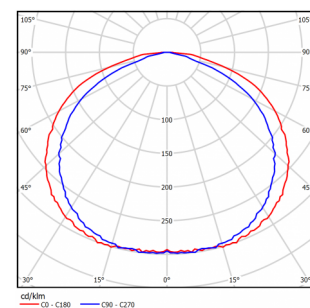

# MAG3-045-112

(арт. 71103061022010)

| Параметр   | Значение               |
|--|------------------------|
| Мощность   | 40 Вт                  |
| Цветовая температура                                 | 5 000 К                |
| Световой поток                                       | 5000 лм                |
| CRI  | 70                     |
| Степень защиты                                       | IP67                   |
| Тип крепления  | 48                     |
| Напряжение   | 176-267 В              |
| Частота  | 50 Гц                  |
| Ресурс работы светильника                            | >50 000 час            |
| Коэффициент мощности                                 | >0,97                  |
| Сечение проводом                                     | 3x0,75 мм <sup>2</sup> |
| Диапазон рабочих температур                          | -45 ... +50 °С         |
| Класс электробезопасности по ГОСТ Р МЭК 60598-1-2011 | I                      |
| Габариты ДхШхВ                                       | 555x105x104 мм         |
| Индивидуальная упаковка                              | 592x120x111 мм         |
| Групповая упаковка                                   | 606x256x352 мм         |
| Количество в групповой упаковке                      | 6 мм                   |
| Масса нетто/брутто                                   | 2.9/3.2 кг             |