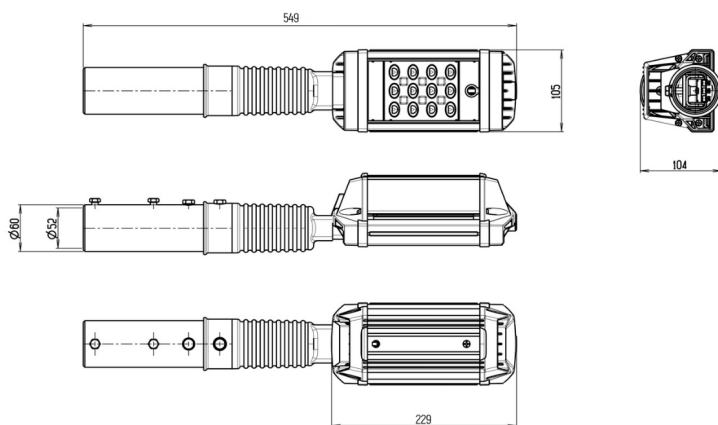

# MAG3-045-112

(арт. 71103061022010)

| Параметр   | Значение               |
|--|------------------------|
| Мощность   | 40 Вт                  |
| Цветовая температура                                 | 5 000 К                |
| Световой поток                                       | 5000 лм                |
| CRI  | 70                     |
| Степень защиты                                       | IP67                   |
| Тип крепления  | 48                     |
| Напряжение   | 176-267 В              |
| Частота  | 50 Гц                  |
| Ресурс работы светильника                            | >50 000 час            |
| Коэффициент мощности                                 | >0,97                  |
| Сечение проводом                                     | 3x0,75 мм <sup>2</sup> |
| Диапазон рабочих температур                          | -45 ... +50 °С         |
| Класс электробезопасности по ГОСТ Р МЭК 60598-1-2011 | I                      |
| Габариты ДхШхВ                                       | 555x105x104 мм         |
| Индивидуальная упаковка                              | 592x120x111 мм         |
| Групповая упаковка                                   | 606x256x352 мм         |
| Количество в групповой упаковке                      | 6 мм                   |
| Масса нетто/брутто                                   | 2.9/3.2 кг             |