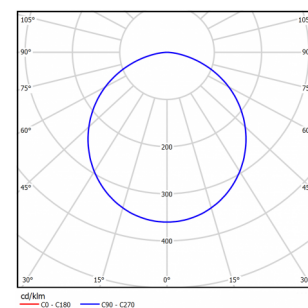

LineLux.N-060

(арт. 71021042071110)

Параметр	Значение
Мощность	60 Вт
Цветовая температура	4 000 К
Световой поток	6400 лм
CRI	80
Рассеиватель	опал (матовый)
Степень защиты	IP30
Тип крепления	накладной
Напряжение	176-264 В
Частота	50 Гц
Коэффициент мощности	>0,92
Сечение проводом	3x0,75 мм ²
Диапазон рабочих температур	+1 ... +45 °С
Класс электробезопасности по ГОСТ Р МЭК 60598-1-2011	I
Ресурс работы светильника	>50 000 час
Габариты ДхШхВ	1800x80x70 мм
Индивидуальная упаковка	1840x100x83 мм
Масса нетто/брутто	3.6/4.0 кг