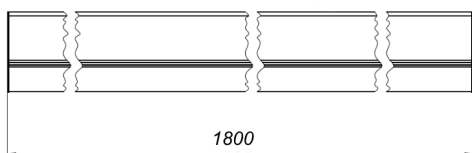

LineLux.N-060

(арт. 71021042071110)

Параметр	Значение
Мощность	60 Вт
Цветовая температура	4 000 К
Световой поток	6400 лм
CRI	80
Рассеиватель	опал (матовый)
Степень защиты	IP30
Тип крепления	накладной
Напряжение	176-264 В
Частота	50 Гц
Коэффициент мощности	>0,92
Сечение проводом	3x0,75 мм ²
Диапазон рабочих температур	+1 ... +45 °С
Класс электробезопасности по ГОСТ Р МЭК 60598-1-2011	I
Ресурс работы светильника	>50 000 час
Габариты ДхШхВ	1800x80x70 мм
Индивидуальная упаковка	1840x100x83 мм
Масса нетто/брутто	3.6/4.0 кг