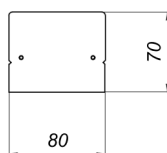

LineLux.N-060

(арт. 71021042071110)

Параметр	Значение
Мощность	60 Вт
Цветовая температура	4 000 К
Световой поток	6400 лм
CRI	80
Рассеиватель	опал (матовый)
Степень защиты	IP30
Тип крепления	накладной
Напряжение	176-264 В
Частота	50 Гц
Коэффициент мощности	>0,92
Сечение проводом	3x0,75 мм ²
Диапазон рабочих температур	+1 ... +45 °С
Класс электробезопасности по ГОСТ Р МЭК 60598-1-2011	I
Ресурс работы светильника	>50 000 час
Габариты ДхШхВ	1800x80x70 мм
Индивидуальная упаковка	1840x100x83 мм
Масса нетто/брутто	3.6/4.0 кг