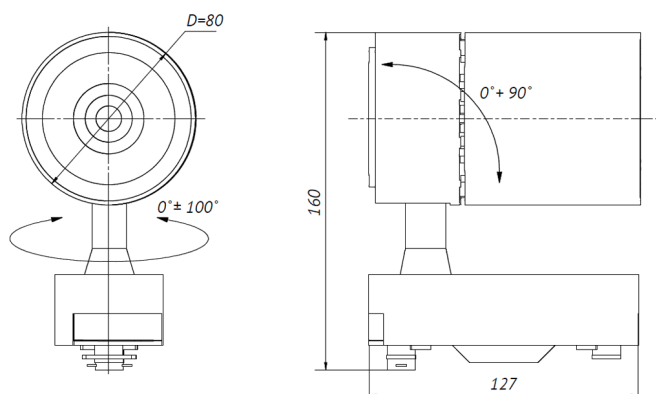

DS-LFL-24-1

(арт. 70620041031140)

Параметр	Значение
Мощность	24 Вт
Цветовая температура	4 000 К
Световой поток	3300 лм
Угол рассеивания	25
CRI	70
Степень защиты	IP20
Тип крепления	специальное
Напряжение	180-250 В
Частота	50-60 Гц
Коэффициент мощности	>0.9
Коэффициент пульсаций светового потока	<5 %
Диапазон рабочих температур	0 ... +45 °С
Материал линзы	ПММА оптический
Гарантийный срок	3 лет
Ресурс работы светильника	>50 000 час
Габариты ДхШхВ	127x80x160 мм
Масса нетто	0.7 кг
Трековый адаптер (L-N)	1 фазный 230 В