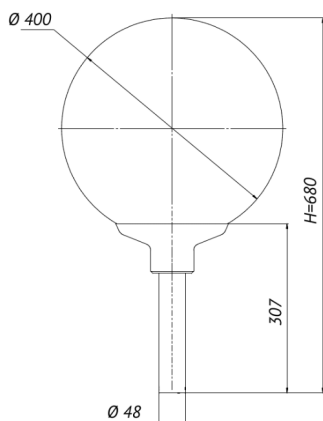

BALL 400-60

(арт. 70202042071030)

Параметр	Значение
Мощность	60 Вт
Цветовая температура	4 000 К
Световой поток	4500 лм
CRI	80
Степень защиты	IP65
Напряжение	176-276 В
Частота	50 Гц
Коэффициент мощности	>0.95
Сечение проводом	3x0,75 мм ²
Диапазон рабочих температур	-40 ... +40 °С
Класс электробезопасности по ГОСТ Р МЭК 60598-1-2011	I
Ресурс работы светильника	>50 000 час
Габариты ØxВ, мм	400x680 мм
Индивидуальная упаковка	420x480x420 мм
Масса нетто/брутто	4.5/5.5 кг