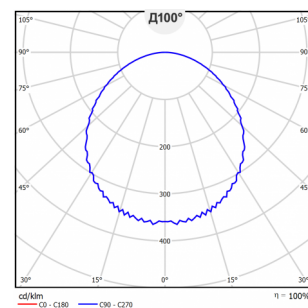

SLIMDISC.1-80-D500-25 (840.1.50.01)

(арт. 70013042071104)

Параметр	Значение
Мощность	25 Вт
Цветовая температура	4000 К
Световой поток	2 800 лм
CRI	80
Степень защиты	IP20
Тип крепления	универсальное
Рассеиватель	опал (матовый)
Направление света	вверх и вниз
Габариты ØxВ, мм	505x112 мм
Масса нетто	0,6 кг
Напряжение	176-264 В
Рассеиватель	опал (матовый)
Частота	50 Гц
Коэффициент мощности	>0,95
Коэффициент пульсации светового потока	<5 %
Диапазон рабочих температур	+1 ... +45 °С
Класс защиты от поражения электрическим током	II
Ресурс работы светильника	>50 000 час
Цоколь	GU10
Диаметр установочного отверстия	54 мм