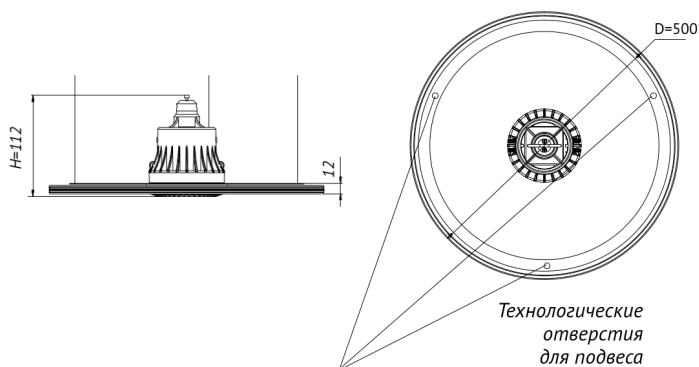

SLIMDISC.1-80-D500-25 (840.1.50.01)

(арт. 70013042071104)

Параметр	Значение
Мощность	25 Вт
Цветовая температура	4000 К
Световой поток	2 800 лм
CRI	80
Степень защиты	IP20
Тип крепления	универсальное
Рассеиватель	опал (матовый)
Направление света	вверх и вниз
Габариты ØxВ, мм	505x112 мм
Масса нетто	0,6 кг
Напряжение	176-264 В
Рассеиватель	опал (матовый)
Частота	50 Гц
Коэффициент мощности	>0,95
Коэффициент пульсации светового потока	<5 %
Диапазон рабочих температур	+1 ... +45 °С
Класс защиты от поражения электрическим током	II
Ресурс работы светильника	>50 000 час
Цоколь	GU10
Диаметр установочного отверстия	54 мм