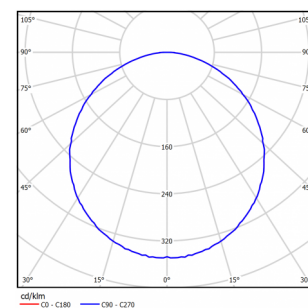

DS-DVO-028-2-P150x1200

(арт. 70011062071104)

Параметр	Значение
Мощность	24 Вт
Цветовая температура	5 000 К
Световой поток	2800 лм
CRI	80
Рассеиватель	опал (матовый)
Степень защиты	IP40
Тип крепления	универсальный
Напряжение	176-264 В
Частота	50 Гц
Коэффициент мощности	> 0,9
Сечение проводом	2x0,75 мм ²
Коэффициент пульсации светового потока	< 5 %
Диапазон рабочих температур	+1 ... +45 °С
Класс электробезопасности по ГОСТ Р МЭК 60598-1-2011	II
Ресурс работы светильника	> 50 000 час
Габариты ДхШхВ	150x1195x17 мм
Индивидуальная упаковка	158x1208x30 мм
Групповая упаковка	650x1250x210 мм
Количество в групповой упаковке	24 (32) мм
Масса нетто/брутто	2.2/2.6 кг