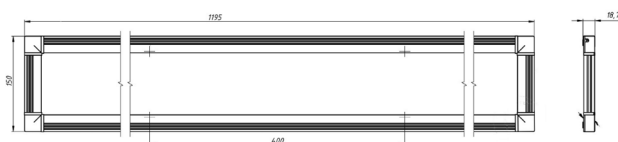

DS-DVO-028-2-P150x1200

(арт. 70011062071104)

Параметр	Значение
Мощность	24 Вт
Цветовая температура	5 000 К
Световой поток	2800 лм
CRI	80
Рассеиватель	опал (матовый)
Степень защиты	IP40
Тип крепления	универсальный
Напряжение	176-264 В
Частота	50 Гц
Коэффициент мощности	> 0,9
Сечение проводом	2x0,75 мм ²
Коэффициент пульсации светового потока	< 5 %
Диапазон рабочих температур	+1 ... +45 °С
Класс электробезопасности по ГОСТ Р МЭК 60598-1-2011	II
Ресурс работы светильника	> 50 000 час
Габариты ДхШхВ	150x1195x17 мм
Индивидуальная упаковка	158x1208x30 мм
Групповая упаковка	650x1250x210 мм
Количество в групповой упаковке	24 (32) мм
Масса нетто/брутто	2.2/2.6 кг