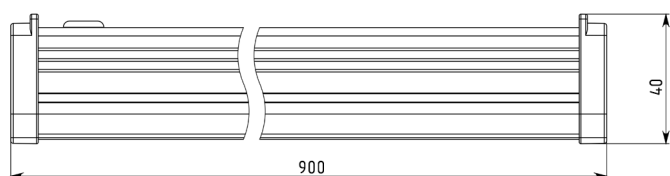

# PHYTOLUX-35-06

(арт. 7-88-035-11-0-19-16-0-06-54)

Параметр	Значение
Мощность	35 Вт
Поток ФАР	91 мкМоль/с
Степень защиты	IP54
Тип крепления	SC
Тип спектра	PHYTO 06
Габариты ДхШхВ	900x24x40 мм
Масса нетто	0.43 кг
Напряжение	45 DC В
Стандартный спектр	R03-R06
Класс защиты от поражения электрическим током	I
Диапазон рабочих температур	+5...45 °С
Ресурс работы светильника	>50 000 час