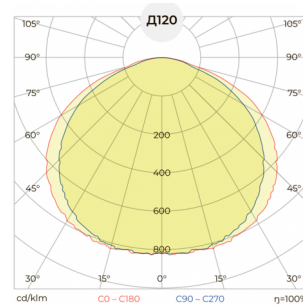

# PHYTOLUX-35-06

(арт. 7-88-035-11-0-19-16-0-06-54)

Параметр	Значение
Мощность	35 Вт
Поток ФАР	91 мкМоль/с
Степень защиты	IP54
Тип крепления	SC
Тип спектра	PHYTO 06
Габариты ДхШхВ	900x24x40 мм
Масса нетто	0.43 кг
Напряжение	45 DC В
Стандартный спектр	R03-R06
Класс защиты от поражения электрическим током	I
Диапазон рабочих температур	+5...45 °С
Ресурс работы светильника	>50 000 час