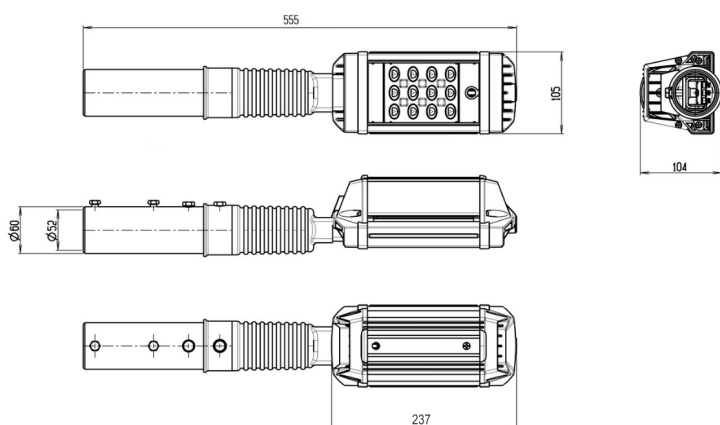

MAG3-045-112 (740.D.48.ND)

(арт. 7-68-045-11-7-19-02-7-40-67)

Параметр	Значение
Мощность	45 Вт
Цветовая температура	4000 К
Световой поток	6 300 лм
CRI	70
Степень защиты	IP67
Тип крепления	48
Габариты ДхШхВ	555x105x104 мм
Индивидуальная упаковка, мм	592x120x111 мм
Масса нетто/брутто, кг	2,8 / 3,0 кг
Групповая упаковка	606x256x352 мм
Количество в групповой упаковке	6
Напряжение	176-264 В
Частота	50 Гц
Ресурс работы светильника	>50 000 час
Коэффициент мощности	>0,97
Сечение проводом	3x0,75 мм ²
Диапазон рабочих температур	-45 ... +50 °С
Класс защиты от поражения электрическим током	I
Материал	Al