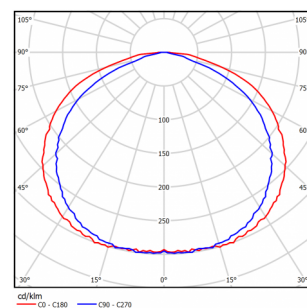

MAG3-045-112 (740.D.48.ND)

(арт. 7-68-045-11-7-19-02-7-40-67)

Параметр	Значение
Мощность	45 Вт
Цветовая температура	4000 К
Световой поток	6 300 лм
CRI	70
Степень защиты	IP67
Тип крепления	48
Габариты ДхШхВ	555x105x104 мм
Индивидуальная упаковка, мм	592x120x111 мм
Масса нетто/брутто, кг	2,8 / 3,0 кг
Групповая упаковка	606x256x352 мм
Количество в групповой упаковке	6
Напряжение	176-264 В
Частота	50 Гц
Ресурс работы светильника	>50 000 час
Коэффициент мощности	>0,97
Сечение проводом	3x0,75 мм ²
Диапазон рабочих температур	-45 ... +50 °С
Класс защиты от поражения электрическим током	I
Материал	Al