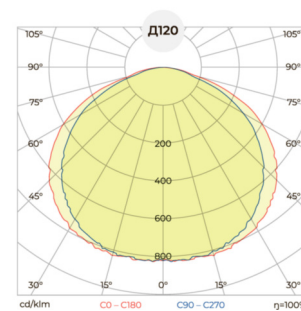

INDUSTRY.EX-020-e

(арт. 7-50-020-05-0-19-16-7-40-66-e)

Параметр	Значение
Мощность	20 Вт
Цветовая температура	4000 К
Световой поток	2 800 лм
CRI	>70
Степень защиты	IP66
Тип крепления	подвесной
Тип вводного отделения	e
Габариты ДхШхВ	400x102x104 мм
Масса нетто	2,1 кг
Маркировка взрывозащиты	1Ex e mb IIC T6 Gb / Ex tb IIIC T85°C Db IP66
Напряжение	198-253 В
Частота	50 Гц
Коэффициент мощности	≥0.97
Диапазон рабочих температур	-40 ... +45 °С
Класс защиты от поражения электрическим током	I
Ресурс работы светильника	>50 000 час
Стандартная цветовая температура	4000 К