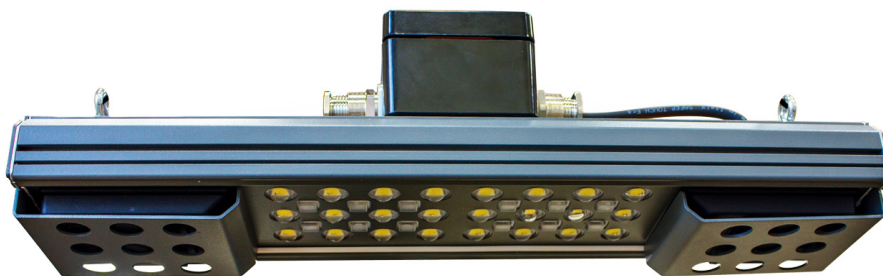

INDUSTRY.EX-020-e

(арт. 7-50-020-05-0-19-16-7-40-66-e)

Параметр	Значение
Мощность	20 Вт
Цветовая температура	4000 К
Световой поток	2 800 лм
CRI	>70
Степень защиты	IP66
Тип крепления	подвесной
Тип вводного отделения	e
Габариты ДхШхВ	400x102x104 мм
Масса нетто	2,1 кг
Маркировка взрывозащиты	1Ex e mb IIC T6 Gb / Ex tb IIIC T85°C Db IP66
Напряжение	198-253 В
Частота	50 Гц
Коэффициент мощности	≥0.97
Диапазон рабочих температур	-40 ... +45 °С
Класс защиты от поражения электрическим током	I
Ресурс работы светильника	>50 000 час
Стандартная цветовая температура	4000 К