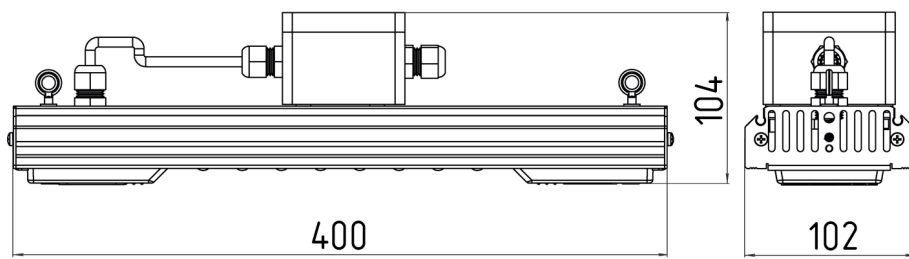

INDUSTRY.EX-020-e

(арт. 7-50-020-05-0-19-16-7-40-66-e)

Параметр	Значение
Мощность	20 Вт
Цветовая температура	4000 К
Световой поток	2 800 лм
CRI	>70
Степень защиты	IP66
Тип крепления	подвесной
Тип вводного отделения	e
Габариты ДхШхВ	400x102x104 мм
Масса нетто	2,1 кг
Маркировка взрывозащиты	1Ex e mb IIC T6 Gb / Ex tb IIIC T85°C Db IP66
Напряжение	198-253 В
Частота	50 Гц
Коэффициент мощности	≥0.97
Диапазон рабочих температур	-40 ... +45 °С
Класс защиты от поражения электрическим током	I
Ресурс работы светильника	>50 000 час
Стандартная цветовая температура	4000 К