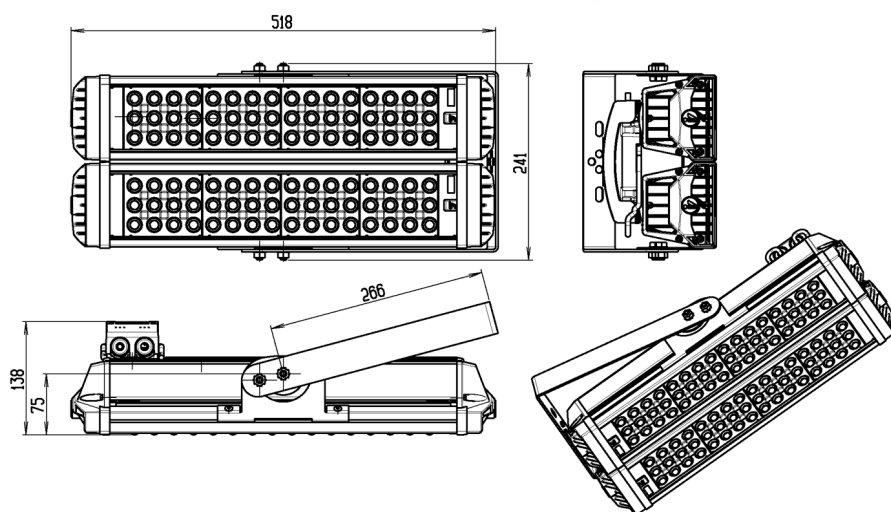

INDUSTRY.3-215-248 (760.G.BR.ND)

(арт. 7-36-215-08-7-30-08-7-60-67)

Параметр	Значение
Мощность	215 Вт
Цветовая температура	6000 К
Световой поток	30 100 лм
CRI	70
Степень защиты	IP67
Тип крепления	BR
Габариты ДхШхВ	520x540x137 мм
Индивидуальная упаковка, мм	550x249x147 мм
Масса нетто/брутто, кг	9,0 / 9,7 кг
Напряжение	176-264 В
Частота	50 Гц
Коэффициент мощности	>0,97
Сечение проводом	3x0,75 мм ²
Диапазон рабочих температур	-45 ... +50 °С
Класс защиты от поражения электрическим током	I
Ресурс работы светильника	>50 000 час