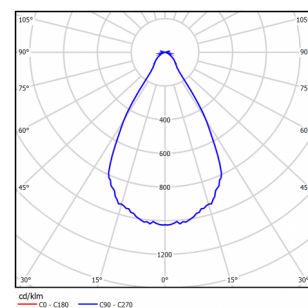

INDUSTRY.3-215-248 (760.G.BR.ND)

(арт. 7-36-215-08-7-30-08-7-60-67)

Параметр	Значение
Мощность	215 Вт
Цветовая температура	6000 К
Световой поток	30 100 лм
CRI	70
Степень защиты	IP67
Тип крепления	BR
Габариты ДхШхВ	520x540x137 мм
Индивидуальная упаковка, мм	550x249x147 мм
Масса нетто/брутто, кг	9,0 / 9,7 кг
Напряжение	176-264 В
Частота	50 Гц
Коэффициент мощности	>0,97
Сечение проводом	3x0,75 мм ²
Диапазон рабочих температур	-45 ... +50 °С
Класс защиты от поражения электрическим током	I
Ресурс работы светильника	>50 000 час