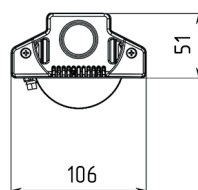

MAG9-070

(арт. 7-09-070-03-0-12-01-7-40-66)

Параметр	Значение
Мощность	70 Вт
Цветовая температура	4000 К
Световой поток	12 600 лм
CRI	70
Степень защиты	IP66
Тип крепления	48
Габариты ДхШхВ	529x106x51 мм
Масса нетто	1.0 кг
Номинальное напряжение	220-240 В
Частота	50 Гц
Коэффициент мощности	> 0,95
Коэффициент пульсаций	≤ 5% %
Класс защиты от поражения электрическим током	I
ИК	10
Диапазон рабочих температур	-40 ... +45 °С
Ресурс работы светильника	>50 000 час
Стандартный цвет	RAL7012