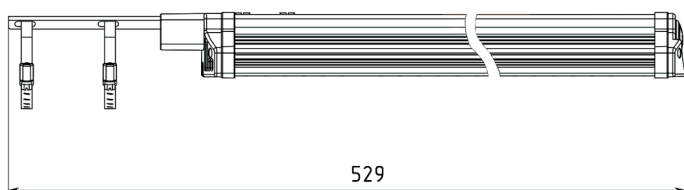

MAG9-070

(арт. 7-09-070-03-0-12-01-7-40-66)

Параметр	Значение
Мощность	70 Вт
Цветовая температура	4000 К
Световой поток	12 600 лм
CRI	70
Степень защиты	IP66
Тип крепления	48
Габариты ДхШхВ	529x106x51 мм
Масса нетто	1.0 кг
Номинальное напряжение	220-240 В
Частота	50 Гц
Коэффициент мощности	> 0,95
Коэффициент пульсаций	≤ 5% %
Класс защиты от поражения электрическим током	I
ИК	10
Диапазон рабочих температур	-40 ... +45 °С
Ресурс работы светильника	>50 000 час
Стандартный цвет	RAL7012