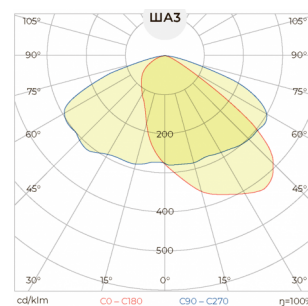

MAG9-070

(арт. 7-09-070-03-0-12-01-7-40-66)

Параметр	Значение
Мощность	70 Вт
Цветовая температура	4000 К
Световой поток	12 600 лм
CRI	70
Степень защиты	IP66
Тип крепления	48
Габариты ДхШхВ	529x106x51 мм
Масса нетто	1.0 кг
Номинальное напряжение	220-240 В
Частота	50 Гц
Коэффициент мощности	> 0,95
Коэффициент пульсаций	≤ 5% %
Класс защиты от поражения электрическим током	I
ИК	10
Диапазон рабочих температур	-40 ... +45 °С
Ресурс работы светильника	>50 000 час
Стандартный цвет	RAL7012